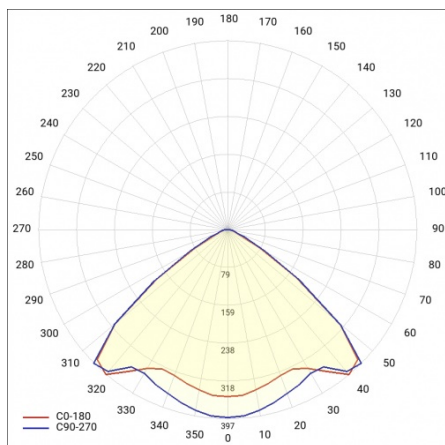

BARIS 52 LED Z 5343MM 9200LM 840 IP44 I KL. PLX ANODA (80W)

PODROBNÁ PRODUKTOVÁ KARTA

TABULKA TECHNICKÝCH PARAMETRŮ

Index:	460302	Materiál difuzoru:	PC
Jmenovitý výkon svítidla [W]:	80	Barva těla:	šedá
EAN:	5905963460302	Barva difuzoru:	mléko
Teplota barvy [K]:	4000	Materiál karoserie:	hliník
Světelný tok svítidla [lm]:	9200	Rozměry (V/Š/H/V) [mm]:	69/52/5343
Typ difuzoru:	OPÁL	Stupeň těsnosti:	IP44
Jmenovité napájecí napětí [V]:	220–240	Montážní verze:	závěsné
Frekvence [Hz]:	50–60	Odolnost proti nárazu:	IK03
Světelná účinnost svítidla [lm/W]:	115	Čistá hmotnost [kg]:	8.010
Energetická třída:	D	Fotobiologická bezpečnost:	riziková skupina 1 (nízké riziko)
Třída ochrany:	I	Záruka [roky]:	5
Index podání barev (Ra):	>80	Certifikát CE:	231/2023
SDCM:	≤ 3	Certifikace ENEC:	PL BBJ/006/2022/M1
Životnost LED L70B50 [h]:	120000	Atest PZH:	B-BK-60112-0357/2023
Životnost LED L80B20 [h]:	75000	Manuál:	Download PDF
Životnost LED L90B10 [h]:	36000	Plík LDT:	Download
Účinnost:	0.97		

SVĚTELNÁ KŘIVKA