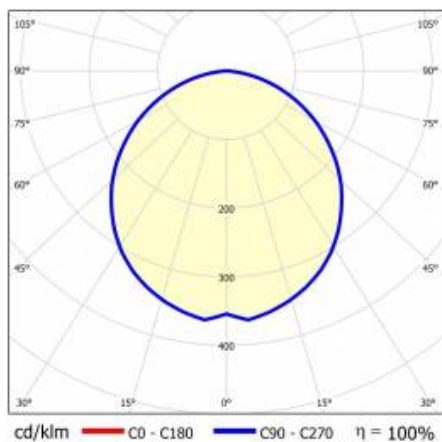

BARIS 52 LED Z 5343MM 9200LM 840 IP44 I KL. PLX ANODA (80W)

PODROBNÁ PRODUKTOVÁ KARTA

TABULKA TECHNICKÝCH PARAMETRŮ

Index:	460302	Materiál difuzoru:	PC
EAN:	5905963460302	Typ difuzoru:	OPÁL
Jmenovitý výkon svítidla [W]:	80	Barva difuzoru:	mléko
Světelný tok svítidla [lm]:	9200	Materiál karoserie:	hliník
Jmenovité napájecí napětí [V]:	220–240	Barva těla:	šedá
Frekvence [Hz]:	50–60	Rozměry (V/Š/H/V) [mm]:	69/52/5343
Světelná účinnost svítidla [lm/W]:	115	Stupeň těsnosti:	IP44
Energetická třída:	D	Odolnost proti nárazu:	IK03
Třída ochrany:	I	Čistá hmotnost [kg]:	8.010
Teplota barvy [K]:	4000	Fotobiologická bezpečnost:	riziková skupina 1 (nízké riziko)
Index podání barev (Ra):	>80	Záruka [roky]:	5
SDCM:	≤ 3	Certifikát CE:	231/2023
Životnost LED L70B50 [h]:	120000	Certifikace ENEC:	PL BBJ/006/2022/M1
Životnost LED L80B20 [h]:	75000	Atest PZH:	B-BK-60112-0357/2023
Životnost LED L90B10 [h]:	36000	Manuál:	Download PDF
Účinnost:	0.97		

SVĚTELNÁ KŘIVKA