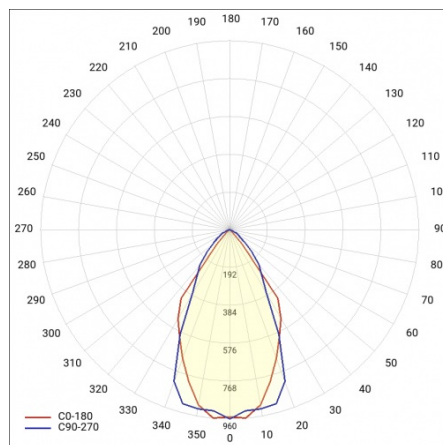

BARIS 52 LED Z 5343MM 8600LM 840 IP44 I KL. UGR ANODA (68W)

PODROBNÁ PRODUKTOVÁ KARTA

TABULKA TECHNICKÝCH PARAMETRŮ

Index:	460968	Barva těla:	šedá
Jmenovitý výkon svítidla [W]:	68	Barva difuzoru:	průhledný
EAN:	5905963460968	Optika:	rastr
Teplota barvy [K]:	4000	Materiál karoserie:	hliník
Světelný tok svítidla [lm]:	8600	Rozměry (V/Š/H/V) [mm]:	69/52/5343
Typ difuzoru:	UGR	Stupeň těsnosti:	IP44
Jmenovité napájecí napětí [V]:	220–240	Montážní verze:	závěsné
Frekvence [Hz]:	50–60	Odolnost proti nárazu:	IK03
Světelná účinnost svítidla [lm/W]:	126	Čistá hmotnost [kg]:	10.150
Energetická třída:	D	UGR (4H8H):	< 19
Třída ochrany:	I	Fotobiologická bezpečnost:	riziková skupina 1 (nízké riziko)
Index podání barev (Ra):	>80	Záruka [roky]:	5
SDCM:	≤ 3	Certifikát CE:	232/2023
Životnost LED L70B50 [h]:	120000	Certifikace ENEC:	PL BBJ/006/2022/M1
Životnost LED L80B20 [h]:	75000	Atest PZH:	B-BK-60112-0357/2023
Životnost LED L90B10 [h]:	36000	Manuál:	Download PDF
Účinník:	0.97	Přík LDT:	Download
Materiál difuzoru:	PC		

SVĚTELNÁ KŘIVKA