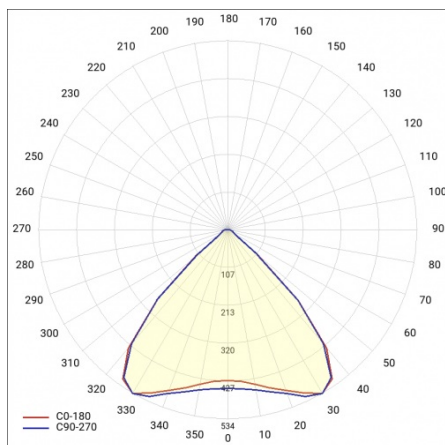

BARIS 52 LED Z 5203MM 8900LM 840 IP44 I KL. PLX ANODA (76W)

PODROBNÁ PRODUKTOVÁ KARTA

TABULKA TECHNICKÝCH PARAMETRŮ

Index:	460296	Materiál difuzoru:	PC
Jmenovitý výkon svítidla [W]:	76	Barva těla:	šedá
EAN:	5905963460296	Barva difuzoru:	mléko
Teplota barvy [K]:	4000	Materiál karoserie:	hliník
Světelný tok svítidla [lm]:	8900	Rozměry (V/Š/H/V) [mm]:	69/52/5203
Typ difuzoru:	OPÁL	Stupeň těsnosti:	IP44
Jmenovité napájecí napětí [V]:	220–240	Montážní verze:	závěsné
Frekvence [Hz]:	50–60	Odolnost proti nárazu:	IK03
Světelná účinnost svítidla [lm/W]:	117	Čistá hmotnost [kg]:	7.800
Energetická třída:	D	Fotobiologická bezpečnost:	riziková skupina 1 (nízké riziko)
Třída ochrany:	I	Záruka [roky]:	5
Index podání barev (Ra):	>80	Certifikát CE:	231/2023
SDCM:	≤ 3	Certifikace ENEC:	PL BBJ/006/2022/M1
Životnost LED L70B50 [h]:	120000	Atest PZH:	B-BK-60112-0357/2023
Životnost LED L80B20 [h]:	75000	Manuál:	Download PDF
Životnost LED L90B10 [h]:	36000	Plik LDT:	Download
Účinnost:	0.97		

SVĚTELNÁ KŘIVKA