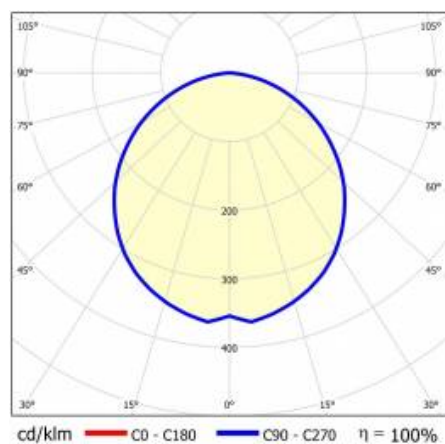

BARIS 52 LED Z 5063MM 8800LM 840 IP44 I KL. PLX ANODA (75W)

PODROBNÁ PRODUKTOVÁ KARTA

TABULKA TECHNICKÝCH PARAMETRŮ

Index:	460289	Materiál difuzoru:	PC
EAN:	5905963460289	Typ difuzoru:	OPÁL
Jmenovitý výkon svítidla [W]:	75	Barva difuzoru:	mléko
Světelný tok svítidla [lm]:	8800	Materiál karoserie:	hliník
Jmenovité napájecí napětí [V]:	220–240	Barva těla:	šedá
Frekvence [Hz]:	50–60	Rozměry (V/Š/H/V) [mm]:	69/52/5063
Světelná účinnost svítidla [lm/W]:	117	Stupeň těsnosti:	IP44
Energetická třída:	D	Odolnost proti nárazu:	IK03
Třída ochrany:	I	Čistá hmotnost [kg]:	7.590
Teplota barvy [K]:	4000	Fotobiologická bezpečnost:	riziková skupina 1 (nízké riziko)
Index podání barev (Ra):	>80	Záruka [roky]:	5
SDCM:	≤ 3	Certifikát CE:	231/2023
Životnost LED L70B50 [h]:	120000	Certifikace ENEC:	PL BBJ/006/2022/M1
Životnost LED L80B20 [h]:	75000	Atest PZH:	B-BK-60112-0357/2023
Životnost LED L90B10 [h]:	36000	Manuál:	Download PDF
Účinnost:	0.97		

SVĚTELNÁ KŘIVKA