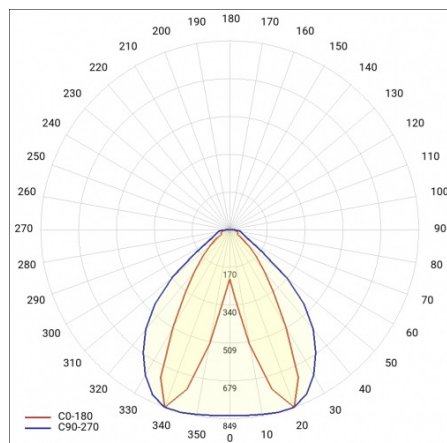

BARIS 52 LED Z 5063MM 8800LM 840 IP44 I KL. PLX ANODA (75W)

PODROBNÁ PRODUKTOVÁ KARTA

TABULKA TECHNICKÝCH PARAMETRŮ

Index:	460289
Jmenovitý výkon svítidla [W]:	75
EAN:	5905963460289
Teplota barvy [K]:	4000
Světelný tok svítidla [lm]:	8800
Typ difuzoru:	OPÁL
Jmenovité napájecí napětí [V]:	220–240
Frekvence [Hz]:	50–60
Světelná účinnost svítidla [lm/W]:	117
Energetická třída:	D
Třída ochrany:	I
Index podání barev (Ra):	>80
SDCM:	≤ 3
Životnost LED L70B50 [h]:	120000
Životnost LED L80B20 [h]:	75000
Životnost LED L90B10 [h]:	36000
Účinnost:	0.97

Materiál difuzoru:	PC
Barva těla:	šedá
Barva difuzoru:	mléko
Materiál karoserie:	hliník
Rozměry (V/Š/H/V) [mm]:	69/52/5063
Stupeň těsnosti:	IP44
Montážní verze:	závěsné
Odolnost proti nárazu:	IK03
Čistá hmotnost [kg]:	7.590
Fotobiologická bezpečnost:	riziková skupina 1 (nízké riziko)
Záruka [roky]:	5
Certifikát CE:	231/2023
Certifikace ENEC:	PL BBJ/006/2022/M1
Atest PZH:	B-BK-60112-0357/2023
Manuál:	Download PDF
Plik LDT:	Download

SVĚTELNÁ KŘIVKA