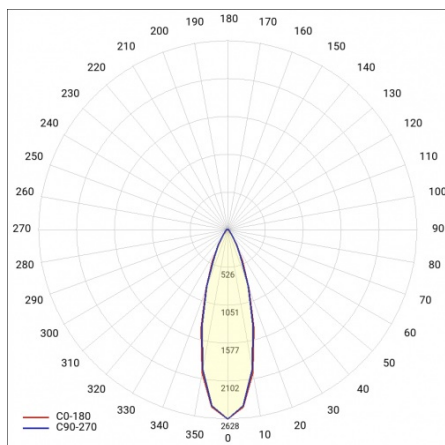

BARIS 52 LED Z 4923MM 8400LM 840 IP44 I KL. PLX ANODA (71W)

PODROBNÁ PRODUKTOVÁ KARTA

TABULKA TECHNICKÝCH PARAMETRŮ

Index:	460272	Materiál difuzoru:	PC
Jmenovitý výkon svítidla [W]:	71	Barva těla:	šedá
EAN:	5905963460272	Barva difuzoru:	mléko
Teplota barvy [K]:	4000	Materiál karoserie:	hliník
Světelný tok svítidla [lm]:	8400	Rozměry (V/Š/H/V) [mm]:	69/52/4923
Typ difuzoru:	OPÁL	Stupeň těsnosti:	IP44
Jmenovité napájecí napětí [V]:	220–240	Montážní verze:	závěsné
Frekvence [Hz]:	50–60	Odolnost proti nárazu:	IK03
Světelná účinnost svítidla [lm/W]:	118	Čistá hmotnost [kg]:	7.380
Energetická třída:	D	Fotobiologická bezpečnost:	riziková skupina 1 (nízké riziko)
Třída ochrany:	I	Záruka [roky]:	5
Index podání barev (Ra):	>80	Certifikát CE:	231/2023
SDCM:	≤ 3	Certifikace ENEC:	PL BBJ/006/2022/M1
Životnost LED L70B50 [h]:	120000	Atest PZH:	B-BK-60112-0357/2023
Životnost LED L80B20 [h]:	75000	Manuál:	Download PDF
Životnost LED L90B10 [h]:	36000	Plik LDT:	Download
Účinnost:	0.97		

SVĚTELNÁ KŘIVKA