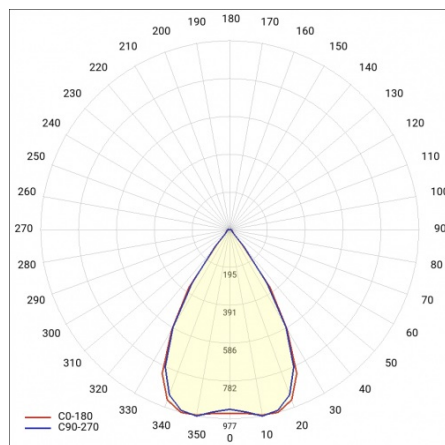

BARIS 52 LED Z 4783MM 8200LM 840 IP44 I KL. PLX ANODA (70W)

PODROBNÁ PRODUKTOVÁ KARTA

TABULKA TECHNICKÝCH PARAMETRŮ

Index:	460265	Materiál difuzoru:	PC
Jmenovitý výkon svítidla [W]:	70	Barva těla:	šedá
EAN:	5905963460265	Barva difuzoru:	mléko
Teplota barvy [K]:	4000	Materiál karoserie:	hliník
Světelný tok svítidla [lm]:	8200	Rozměry (V/Š/H/V) [mm]:	69/52/4783
Typ difuzoru:	OPÁL	Stupeň těsnosti:	IP44
Jmenovité napájecí napětí [V]:	220–240	Montážní verze:	závěsné
Frekvence [Hz]:	50–60	Odolnost proti nárazu:	IK03
Světelná účinnost svítidla [lm/W]:	117	Čistá hmotnost [kg]:	7.170
Energetická třída:	D	Fotobiologická bezpečnost:	riziková skupina 1 (nízké riziko)
Třída ochrany:	I	Záruka [roky]:	5
Index podání barev (Ra):	>80	Certifikát CE:	231/2023
SDCM:	≤ 3	Certifikace ENEC:	PL BBJ/006/2022/M1
Životnost LED L70B50 [h]:	120000	Atest PZH:	B-BK-60112-0357/2023
Životnost LED L80B20 [h]:	75000	Manuál:	Download PDF
Životnost LED L90B10 [h]:	36000	Plík LDT:	Download
Účinnost:	0.97		

SVĚTELNÁ KŘIVKA