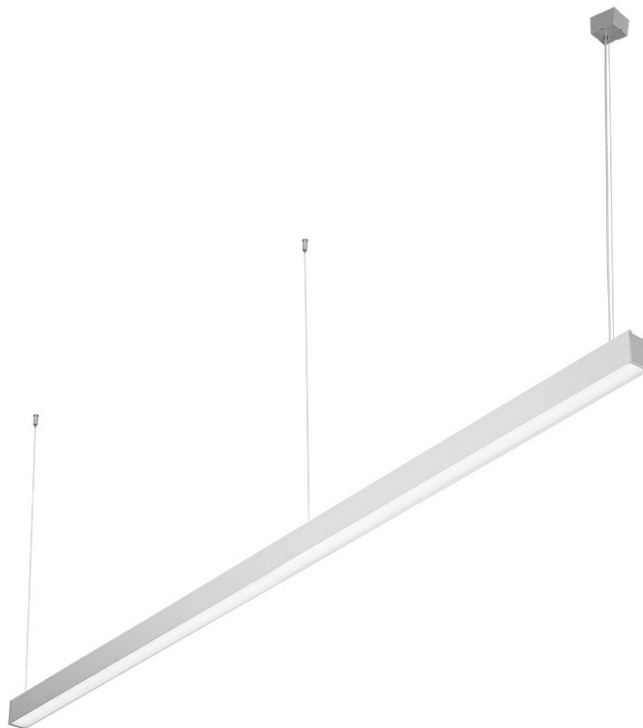

BARIS 52 LED Z 4503MM 7800LM 840 IP44 I KL. PLX ANODA (67W)

PODROBNÁ PRODUKTOVÁ KARTA

TECHNICKÉ PARAMETRY

Index:	460241
Jmenovitý výkon svítidla [W]*:	67
Světelný tok svítidla [lm]*:	7800
Teplota barvy [K]:	4000
Stupeň těsnosti:	IP44
Energetická třída:	D
Materiál karoserie:	hliník
Barva těla:	šedá
Materiál difuzoru:	PC

VLASTNOSTI PRODUKTU

Závěsné nebo povrchové svítidlo s klasickými proporcemi a moderním designem. Konstrukce svítidla umožňuje vytvářet linie dlouhé až 6 metrů bez nutnosti spojování profilů a až 25 metrů bez spojů difuzorů. Přímé spojky a světelné oblouky ve tvaru L, T, X umožňují vytvářet prakticky neomezené sekvence přímých linií, obrazců a vzorů. Tělo svítidla tvoří eloxovaný hliníkový profil v šedé barvě nebo hliníkový profil lakovaný bílou nebo černou barvou (jiné barvy jsou k dispozici na vyžádání). Optický systém v podobě prismatického difuzoru (PRM); ze speciálního, flexibilního opálového difuzoru, který rovnoměrně osvětluje svítidlo, nebo s rastroem, který splňuje přísné požadavky na oslnění UGR <19. Modularita svítidla a možnost jeho demontáže umožňují výměnu elektronických součástí, jako je LED pásek, napájecí zdroj a difuzor. Profil svítidla je kompatibilní s inteligentními moduly IOT, které rovněž umožňují optimalizovat poskytovanou úroveň a množství světla, stejně jako verze direct/indirect, která umožňuje část světla nasměrovat nahoru a osvětlit tak strop. Závěsné svítidlo není vybaveno prvky závěsného systému. Vzhledem k mnoha možnostem personalizace svítidla by měl být počet napájecích a nosných závěsů (o délce 1,2 m) a krabic pro povrchovou montáž namontován samostatně jako další příslušenství podle konkrétních potřeb. Na vyžádání jsou k dispozici verze 3000K nebo jiné, CRI90, s moduly a senzory IOT, verze DALI a s nouzovými moduly. Standardně jsou k dispozici v šedé (eloxované), černé a bílé barvě.