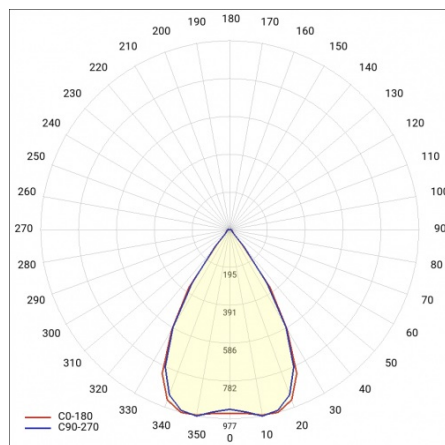

BARIS 52 LED Z 4503MM 7800LM 840 IP44 I KL. PLX ANODA (67W)

PODROBNÁ PRODUKTOVÁ KARTA

TABULKA TECHNICKÝCH PARAMETRŮ

Index:	460241	Materiál difuzoru:	PC
Jmenovitý výkon svítidla [W]:	67	Barva těla:	šedá
EAN:	5905963460241	Barva difuzoru:	mléko
Teplota barvy [K]:	4000	Materiál karoserie:	hliník
Světelný tok svítidla [lm]:	7800	Rozměry (V/Š/H/V) [mm]:	69/52/4503
Typ difuzoru:	OPÁL	Stupeň těsnosti:	IP44
Jmenovité napájecí napětí [V]:	220–240	Montážní verze:	závěsné
Frekvence [Hz]:	50–60	Odolnost proti nárazu:	IK03
Světelná účinnost svítidla [lm/W]:	116	Čistá hmotnost [kg]:	6.750
Energetická třída:	D	Fotobiologická bezpečnost:	riziková skupina 1 (nízké riziko)
Třída ochrany:	I	Záruka [roky]:	5
Index podání barev (Ra):	>80	Certifikát CE:	231/2023
SDCM:	≤ 3	Certifikace ENEC:	PL BBJ/006/2022/M1
Životnost LED L70B50 [h]:	120000	Atest PZH:	B-BK-60112-0357/2023
Životnost LED L80B20 [h]:	75000	Manuál:	Download PDF
Životnost LED L90B10 [h]:	36000	Plík LDT:	Download
Účinnost:	0.97		

SVĚTELNÁ KŘIVKA