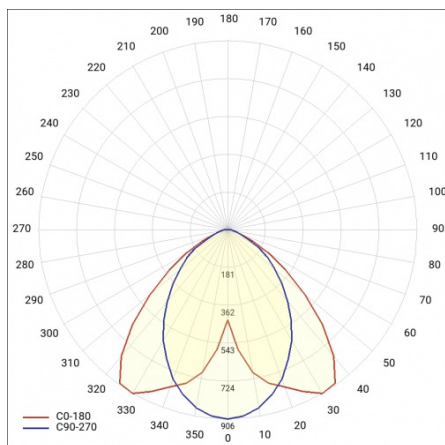

BARIS 52 LED Z 4363MM 7500LM 840 IP44 I KL. PLX ANODA (65W)

PODROBNÁ PRODUKTOVÁ KARTA

TABULKA TECHNICKÝCH PARAMETRŮ

Index:	460234	Materiál difuzoru:	PC
Jmenovitý výkon svítidla [W]:	65	Barva těla:	šedá
EAN:	5905963460234	Barva difuzoru:	mléko
Teplota barvy [K]:	4000	Materiál karoserie:	hliník
Světelný tok svítidla [lm]:	7500	Rozměry (V/Š/H/V) [mm]:	69/52/4363
Typ difuzoru:	OPÁL	Stupeň těsnosti:	IP44
Jmenovité napájecí napětí [V]:	220–240	Montážní verze:	závěsné
Frekvence [Hz]:	50–60	Odolnost proti nárazu:	IK03
Světelná účinnost svítidla [lm/W]:	115	Čistá hmotnost [kg]:	6.540
Energetická třída:	D	Fotobiologická bezpečnost:	riziková skupina 1 (nízké riziko)
Třída ochrany:	I	Záruka [roky]:	5
Index podání barev (Ra):	>80	Certifikát CE:	231/2023
SDCM:	≤ 3	Certifikace ENEC:	PL BBJ/006/2022/M1
Životnost LED L70B50 [h]:	120000	Atest PZH:	B-BK-60112-0357/2023
Životnost LED L80B20 [h]:	75000	Manuál:	Download PDF
Životnost LED L90B10 [h]:	36000	Plík LDT:	Download
Účinnost:	0.97		

SVĚTELNÁ KŘIVKA