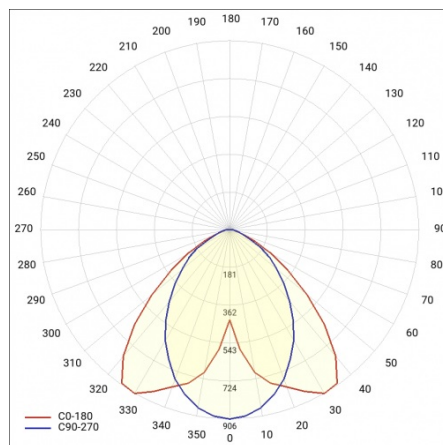

BARIS 52 LED Z 4223MM 7200LM 840 IP44 I KL. PLX ANODA (63W)

PODROBNÁ PRODUKTOVÁ KARTA

TABULKA TECHNICKÝCH PARAMETRŮ

Index:	460227	Materiál difuzoru:	PC
Jmenovitý výkon svítidla [W]:	63	Barva těla:	šedá
EAN:	5905963460227	Barva difuzoru:	mléko
Teplota barvy [K]:	4000	Materiál karoserie:	hliník
Světelný tok svítidla [lm]:	7200	Rozměry (V/Š/H/V) [mm]:	69/52/4223
Typ difuzoru:	OPÁL	Stupeň těsnosti:	IP44
Jmenovité napájecí napětí [V]:	220–240	Montážní verze:	závěsné
Frekvence [Hz]:	50–60	Odolnost proti nárazu:	IK03
Světelná účinnost svítidla [lm/W]:	114	Čistá hmotnost [kg]:	6.330
Energetická třída:	E	Fotobiologická bezpečnost:	riziková skupina 1 (nízké riziko)
Třída ochrany:	I	Záruka [roky]:	5
Index podání barev (Ra):	>80	Certifikát CE:	231/2023
SDCM:	≤ 3	Certifikace ENEC:	PL BBJ/006/2022/M1
Životnost LED L70B50 [h]:	120000	Atest PZH:	B-BK-60112-0357/2023
Životnost LED L80B20 [h]:	75000	Manuál:	Download PDF
Životnost LED L90B10 [h]:	36000	Plik LDT:	Download
Účinnost:	0.97		

SVĚTELNÁ KŘIVKA