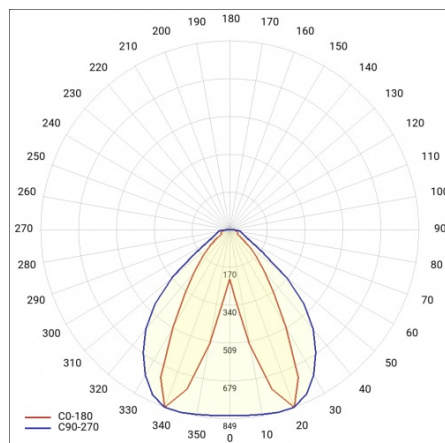

BARIS 52 LED Z 4083MM 7000LM 840 IP44 I KL. PLX ANODA (61W)

PODROBNÁ PRODUKTOVÁ KARTA

TABULKA TECHNICKÝCH PARAMETRŮ

Index:	460210	Materiál difuzoru:	PC
Jmenovitý výkon svítidla [W]:	61	Barva těla:	šedá
EAN:	5905963460210	Barva difuzoru:	mléko
Teplota barvy [K]:	4000	Materiál karoserie:	hliník
Světelný tok svítidla [lm]:	7000	Rozměry (V/Š/H/V) [mm]:	69/52/4083
Typ difuzoru:	OPÁL	Stupeň těsnosti:	IP44
Jmenovité napájecí napětí [V]:	220–240	Montážní verze:	závěsné
Frekvence [Hz]:	50–60	Odolnost proti nárazu:	IK03
Světelná účinnost svítidla [lm/W]:	115	Čistá hmotnost [kg]:	6.120
Energetická třída:	E	Fotobiologická bezpečnost:	riziková skupina 1 (nízké riziko)
Třída ochrany:	I	Záruka [roky]:	5
Index podání barev (Ra):	>80	Certifikát CE:	231/2023
SDCM:	≤ 3	Certifikace ENEC:	PL BBJ/006/2022/M1
Životnost LED L70B50 [h]:	120000	Atest PZH:	B-BK-60112-0357/2023
Životnost LED L80B20 [h]:	75000	Manuál:	Download PDF
Životnost LED L90B10 [h]:	36000	Plik LDT:	Download
Účinnost:	0.97		

SVĚTELNÁ KŘIVKA