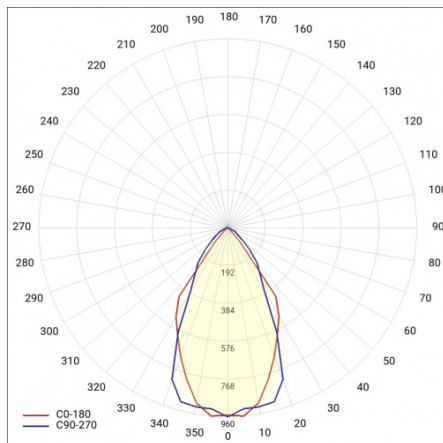

BARIS 52 LED Z 4083MM 6600LM 840 IP44 I KL. UGR ANODA (52W)

PODROBNÁ PRODUKTOVÁ KARTA

TABULKA TECHNICKÝCH PARAMETRŮ

Index:	460876	Barva těla:	šedá
Jmenovitý výkon svítidla [W]:	52	Barva difuzoru:	průhledný
EAN:	5905963460876	Optika:	rastr
Teplota barvy [K]:	4000	Materiál karoserie:	hliník
Světelný tok svítidla [lm]:	6600	Rozměry (V/Š/H/V) [mm]:	69/52/4083
Typ difuzoru:	UGR	Stupeň těsnosti:	IP44
Jmenovité napájecí napětí [V]:	220–240	Montážní verze:	závěsné
Frekvence [Hz]:	50–60	Odolnost proti nárazu:	IK03
Světelná účinnost svítidla [lm/W]:	127	Čistá hmotnost [kg]:	7.760
Energetická třída:	D	UGR (4H8H):	< 19
Třída ochrany:	I	Fotobiologická bezpečnost:	riziková skupina 1 (nízké riziko)
Index podání barev (Ra):	>80	Záruka [roky]:	5
SDCM:	≤ 3	Certifikát CE:	232/2023
Životnost LED L70B50 [h]:	120000	Certifikace ENEC:	PL BBJ/006/2022/M1
Životnost LED L80B20 [h]:	75000	Atest PZH:	B-BK-60112-0357/2023
Životnost LED L90B10 [h] [h]:	36000	Manuál:	Download PDF
Účinník:	0.97	Přík LDT:	Download
Materiál difuzoru:	PC		

SVĚTELNÁ KŘÍVKVA