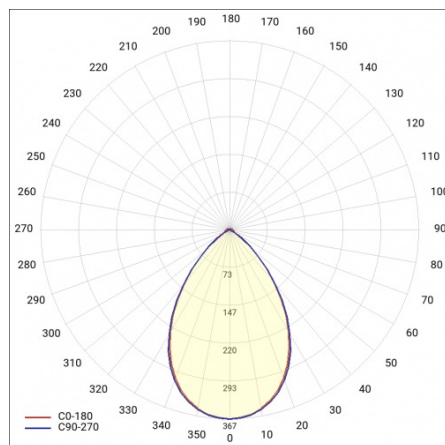

BARIS 52 LED Z 3943MM 6800LM 840 IP44 I KL. PLX ANODA (59W)

PODROBNÁ PRODUKTOVÁ KARTA

TABULKA TECHNICKÝCH PARAMETRŮ

Index:	460203	Materiál difuzoru:	PC
Jmenovitý výkon svítidla [W]:	59	Barva těla:	šedá
EAN:	5905963460203	Barva difuzoru:	mléko
Teplota barvy [K]:	4000	Materiál karoserie:	hliník
Světelný tok svítidla [lm]:	6800	Rozměry (V/Š/H/V) [mm]:	69/52/3943
Typ difuzoru:	OPÁL	Stupeň těsnosti:	IP44
Jmenovité napájecí napětí [V]:	220–240	Montážní verze:	závěsné
Frekvence [Hz]:	50–60	Odolnost proti nárazu:	IK03
Světelná účinnost svítidla [lm/W]:	115	Čistá hmotnost [kg]:	5.910
Energetická třída:	D	Fotobiologická bezpečnost:	riziková skupina 1 (nízké riziko)
Třída ochrany:	I	Záruka [roky]:	5
Index podání barev (Ra):	>80	Certifikát CE:	231/2023
SDCM:	≤ 3	Certifikace ENEC:	PL BBJ/006/2022/M1
Životnost LED L70B50 [h]:	120000	Atest PZH:	B-BK-60112-0357/2023
Životnost LED L80B20 [h]:	75000	Manuál:	Download PDF
Životnost LED L90B10 [h]:	36000	Přík LDT:	Download
Účinnost:	0.97		

SVĚTELNÁ KŘIVKA