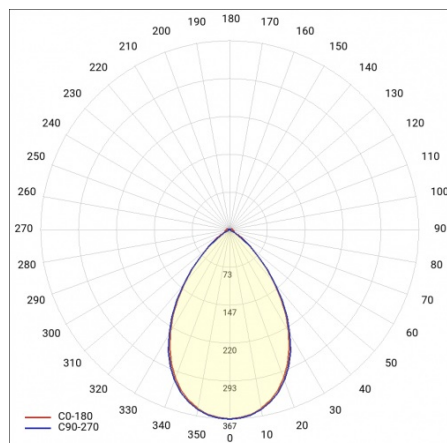

BARIS 52 LED Z 3943MM 6800LM 840 IP44 I KL. PLX ANODA (59W)

PODROBNÁ PRODUKTOVÁ KARTA

TABULKA TECHNICKÝCH PARAMETRŮ

Index:	460203	Materiál difuzoru:	PC
Jmenovitý výkon svítidla [W]:	59	Barva těla:	šedá
EAN:	5905963460203	Barva difuzoru:	mléko
Teplota barvy [K]:	4000	Materiál karoserie:	hliník
Světelný tok svítidla [lm]:	6800	Rozměry (V/Š/H/V) [mm]:	69/52/3943
Typ difuzoru:	OPÁL	Stupeň těsnosti:	IP44
Jmenovité napájecí napětí [V]:	220–240	Montážní verze:	závěsné
Frekvence [Hz]:	50–60	Odolnost proti nárazu:	IK03
Světelná účinnost svítidla [lm/W]:	115	Čistá hmotnost [kg]:	5.910
Energetická třída:	D	Fotobiologická bezpečnost:	riziková skupina 1 (nízké riziko)
Třída ochrany:	I	Záruka [roky]:	5
Index podání barev (Ra):	>80	Certifikát CE:	231/2023
SDCM:	≤ 3	Certifikace ENEC:	PL BBJ/006/2022/M1
Životnost LED L70B50 [h]:	120000	Atest PZH:	B-BK-60112-0357/2023
Životnost LED L80B20 [h]:	75000	Manuál:	Download PDF
Životnost LED L90B10 [h]:	36000	Plik LDT:	Download
Účinnost:	0.97		

SVĚTELNÁ KŘIVKA