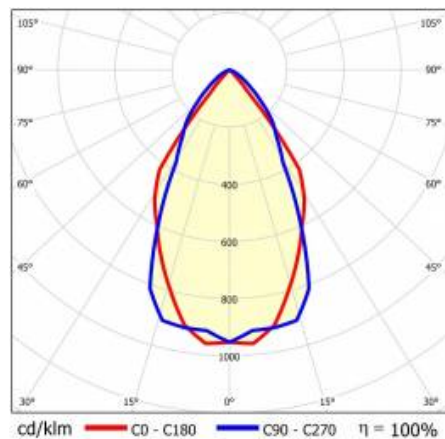

BARIS 52 LED Z 3943MM 6300LM 840 IP44 I KL. UGR ANODA (50W)

PODROBNÁ PRODUKTOVÁ KARTA

TABULKA TECHNICKÝCH PARAMETRŮ

Index:	460869
EAN:	5905963460869
Jmenovitý výkon svítidla [W]:	50
Světelný tok svítidla [lm]:	6300
Jmenovité napájecí napětí [V]:	220–240
Frekvence [Hz]:	50–60
Světelná účinnost svítidla [lm/W]:	126
Energetická třída:	D
Třída ochrany:	I
Teplota barvy [K]:	4000
Index podání barev (Ra):	>80
SDCM:	≤ 3
Životnost LED L70B50 [h]:	120000
Životnost LED L80B20 [h]:	75000
Životnost LED L90B10 [h]:	36000
Účinník:	0.97
Materiál difuzoru:	PC

Typ difuzoru:	UGR
Barva difuzoru:	průhledný
Optika:	rastr
Materiál karoserie:	hliník
Barva těla:	šedá
Rozměry (V/Š/H/V) [mm]:	69/52/3943
Stupeň těsnosti:	IP44
Odolnost proti nárazu:	IK03
Čistá hmotnost [kg]:	7.490
UGR (4H8H):	< 19
Fotobiologická bezpečnost:	riziková skupina 1 (nízké riziko)
Záruka [roky]:	5
Certifikát CE:	232/2023
Certifikace ENEC:	PL BBJ/006/2022/M1
Atest PZH:	B-BK-60112-0357/2023
Manuál:	Download PDF

SVĚTELNÁ KŘIVKA