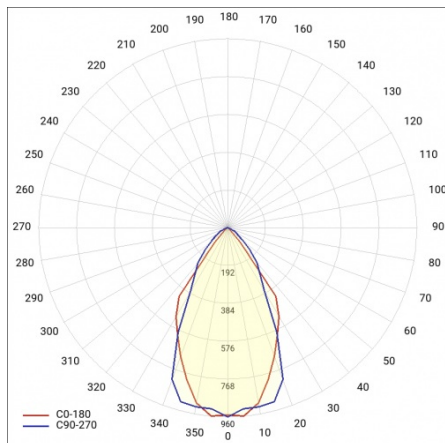

BARIS 52 LED Z 3803MM 6000LM 840 IP44 I KL. UGR ANODA (48W)

PODROBNÁ PRODUKTOVÁ KARTA

TABULKA TECHNICKÝCH PARAMETRŮ

Index:	460852	Barva těla:	šedá
Jmenovitý výkon svítidla [W]:	48	Barva difuzoru:	průhledný
EAN:	5905963460852	Optika:	rastr
Teplota barvy [K]:	4000	Materiál karoserie:	hliník
Světelný tok svítidla [lm]:	6000	Rozměry (V/Š/H/V) [mm]:	69/52/3803
Typ difuzoru:	UGR	Stupeň těsnosti:	IP44
Jmenovité napájecí napětí [V]:	220–240	Montážní verze:	závěsné
Frekvence [Hz]:	50–60	Odolnost proti nárazu:	IK03
Světelná účinnost svítidla [lm/W]:	125	Čistá hmotnost [kg]:	7.230
Energetická třída:	D	UGR (4H8H):	< 19
Třída ochrany:	I	Fotobiologická bezpečnost:	riziková skupina 1 (nízké riziko)
Index podání barev (Ra):	>80	Záruka [roky]:	5
SDCM:	≤ 3	Certifikát CE:	232/2023
Životnost LED L70B50 [h]:	120000	Certifikace ENEC:	PL BBJ/006/2022/M1
Životnost LED L80B20 [h]:	75000	Atest PZH:	B-BK-60112-0357/2023
Životnost LED L90B10 [h]:	36000	Manuál:	Download PDF
Účinník:	0.97	Přík LDT:	Download
Materiál difuzoru:	PC		

SVĚTELNÁ KŘIVKA