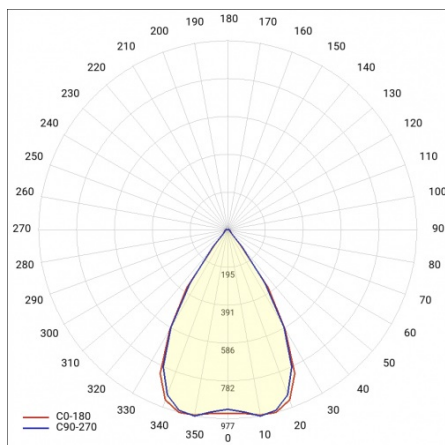

BARIS 52 LED Z 3663MM 6300LM 840 IP44 I KL. PLX ANODA (54W)

PODROBNÁ PRODUKTOVÁ KARTA

TABULKA TECHNICKÝCH PARAMETRŮ

Index:	460180	Materiál difuzoru:	PC
Jmenovitý výkon svítidla [W]:	54	Barva těla:	šedá
EAN:	5905963460180	Barva difuzoru:	mléko
Teplota barvy [K]:	4000	Materiál karoserie:	hliník
Světelný tok svítidla [lm]:	6300	Rozměry (V/Š/H/V) [mm]:	69/52/3663
Typ difuzoru:	OPÁL	Stupeň těsnosti:	IP44
Jmenovité napájecí napětí [V]:	220–240	Montážní verze:	závěsné
Frekvence [Hz]:	50–60	Odolnost proti nárazu:	IK03
Světelná účinnost svítidla [lm/W]:	117	Čistá hmotnost [kg]:	5.490
Energetická třída:	D	Fotobiologická bezpečnost:	riziková skupina 1 (nízké riziko)
Třída ochrany:	I	Záruka [roky]:	5
Index podání barev (Ra):	>80	Certifikát CE:	231/2023
SDCM:	≤ 3	Certifikace ENEC:	PL BBJ/006/2022/M1
Životnost LED L70B50 [h]:	120000	Atest PZH:	B-BK-60112-0357/2023
Životnost LED L80B20 [h]:	75000	Manuál:	Download PDF
Životnost LED L90B10 [h]:	36000	Plík LDT:	Download
Účinnost:	0.97		

SVĚTELNÁ KŘIVKA