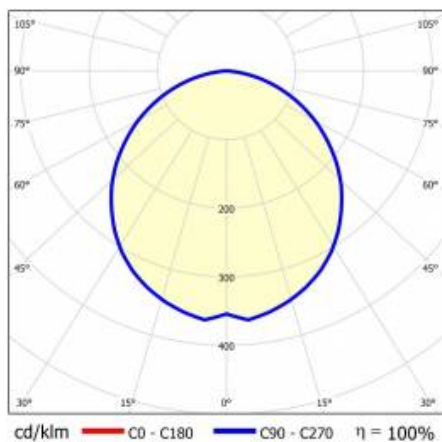

BARIS 52 LED Z 3663MM 6300LM 840 IP44 I KL. PLX ANODA (54W)

PODROBNÁ PRODUKTOVÁ KARTA

TABULKA TECHNICKÝCH PARAMETRŮ

Index:	460180	Materiál difuzoru:	PC
EAN:	5905963460180	Typ difuzoru:	OPÁL
Jmenovitý výkon svítidla [W]:	54	Barva difuzoru:	mléko
Světelný tok svítidla [lm]:	6300	Materiál karoserie:	hliník
Jmenovité napájecí napětí [V]:	220–240	Barva těla:	šedá
Frekvence [Hz]:	50–60	Rozměry (V/Š/H/V) [mm]:	69/52/3663
Světelná účinnost svítidla [lm/W]:	117	Stupeň těsnosti:	IP44
Energetická třída:	D	Odolnost proti nárazu:	IK03
Třída ochrany:	I	Čistá hmotnost [kg]:	5.490
Teplota barvy [K]:	4000	Fotobiologická bezpečnost:	riziková skupina 1 (nízké riziko)
Index podání barev (Ra):	>80	Záruka [roky]:	5
SDCM:	≤ 3	Certifikát CE:	231/2023
Životnost LED L70B50 [h]:	120000	Certifikace ENEC:	PL BBJ/006/2022/M1
Životnost LED L80B20 [h]:	75000	Atest PZH:	B-BK-60112-0357/2023
Životnost LED L90B10 [h]:	36000	Manuál:	Download PDF
Účinnost:	0.97		

SVĚTELNÁ KŘIVKA