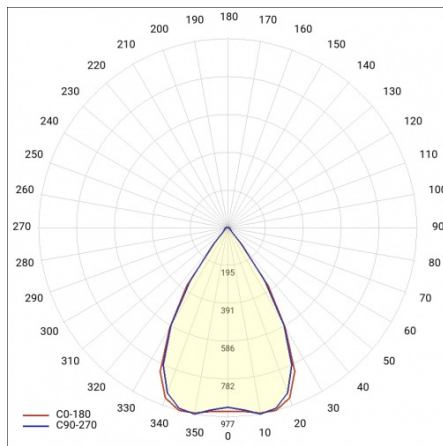

BARIS 52 LED Z 3663MM 6300LM 840 IP44 I KL. PLX ANODA (54W)

PODROBNÁ PRODUKTOVÁ KARTA

TABULKA TECHNICKÝCH PARAMETRŮ

Index:	460180	Materiál difuzoru:	PC
Jmenovitý výkon svítidla [W]:	54	Barva těla:	šedá
EAN:	5905963460180	Barva difuzoru:	mléko
Teplota barvy [K]:	4000	Materiál karoserie:	hliník
Světelný tok svítidla [lm]:	6300	Rozměry (V/Š/H/V) [mm]:	69/52/3663
Typ difuzoru:	OPÁL	Stupeň těsnosti:	IP44
Jmenovité napájecí napětí [V]:	220–240	Montážní verze:	závěsné
Frekvence [Hz]:	50–60	Odolnost proti nárazu:	IK03
Světelná účinnost svítidla [lm/W]:	117	Čistá hmotnost [kg]:	5.490
Energetická třída:	D	Fotobiologická bezpečnost:	riziková skupina 1 (nízké riziko)
Třída ochrany:	I	Záruka [roky]:	5
Index podání barev (Ra):	>80	Certifikát CE:	231/2023
SDCM:	≤ 3	Certifikace ENEC:	PL BBJ/006/2022/M1
Životnost LED L70B50 [h]:	120000	Atest PZH:	B-BK-60112-0357/2023
Životnost LED L80B20 [h]:	75000	Manuál:	Download PDF
Životnost LED L90B10 [h]:	36000	Plík LDT:	Download
Účinnost:	0.97		

SVĚTELNÁ KŘIVKA