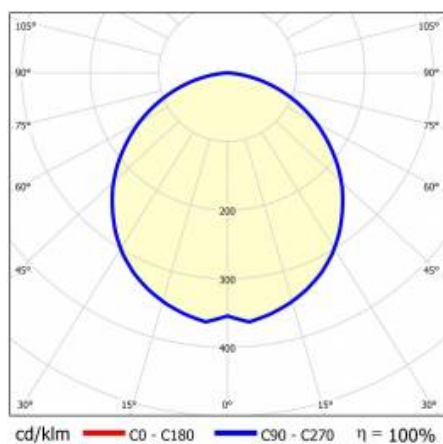

BARIS 52 LED Z 3523MM 6000LM 840 IP44 I KL. PLX ANODA (51W)

PODROBNÁ PRODUKTOVÁ KARTA

TABULKA TECHNICKÝCH PARAMETRŮ

Index:	460173	Materiál difuzoru:	PC
EAN:	5905963460173	Typ difuzoru:	OPÁL
Jmenovitý výkon svítidla [W]:	51	Barva difuzoru:	mléko
Světelný tok svítidla [lm]:	6000	Materiál karoserie:	hliník
Jmenovité napájecí napětí [V]:	220–240	Barva těla:	šedá
Frekvence [Hz]:	50–60	Rozměry (V/Š/H/V) [mm]:	69/52/3523
Světelná účinnost svítidla [lm/W]:	118	Stupeň těsnosti:	IP44
Energetická třída:	D	Odolnost proti nárazu:	IK03
Třída ochrany:	I	Čistá hmotnost [kg]:	5.280
Teplota barvy [K]:	4000	Fotobiologická bezpečnost:	riziková skupina 1 (nízké riziko)
Index podání barev (Ra):	>80	Záruka [roky]:	5
SDCM:	≤ 3	Certifikát CE:	231/2023
Životnost LED L70B50 [h]:	120000	Certifikace ENEC:	PL BBJ/006/2022/M1
Životnost LED L80B20 [h]:	75000	Atest PZH:	B-BK-60112-0357/2023
Životnost LED L90B10 [h]:	36000	Manuál:	Download PDF
Účinnost:	0.97		

SVĚTELNÁ KŘIVKA