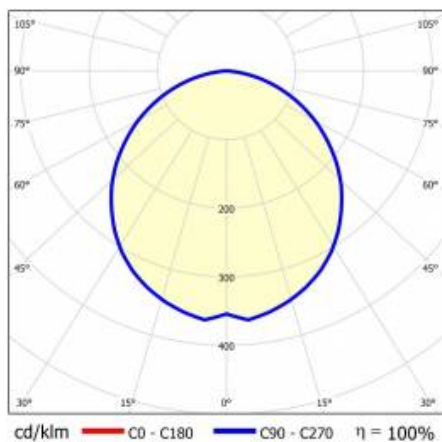

BARIS 52 LED Z 3383MM 5700LM 840 IP44 I KL. PLX ANODA (48W)

PODROBNÁ PRODUKTOVÁ KARTA

TABULKA TECHNICKÝCH PARAMETRŮ

Index:	460166	Materiál difuzoru:	PC
EAN:	5905963460166	Typ difuzoru:	OPÁL
Jmenovitý výkon svítidla [W]:	48	Barva difuzoru:	mléko
Světelný tok svítidla [lm]:	5700	Materiál karoserie:	hliník
Jmenovité napájecí napětí [V]:	220–240	Barva těla:	šedá
Frekvence [Hz]:	50–60	Rozměry (V/Š/H/V) [mm]:	69/52/3383
Světelná účinnost svítidla [lm/W]:	119	Stupeň těsnosti:	IP44
Energetická třída:	D	Odolnost proti nárazu:	IK03
Třída ochrany:	I	Čistá hmotnost [kg]:	5.070
Teplota barvy [K]:	4000	Fotobiologická bezpečnost:	riziková skupina 1 (nízké riziko)
Index podání barev (Ra):	>80	Záruka [roky]:	5
SDCM:	≤ 3	Certifikát CE:	231/2023
Životnost LED L70B50 [h]:	120000	Certifikace ENEC:	PL BBJ/006/2022/M1
Životnost LED L80B20 [h]:	75000	Atest PZH:	B-BK-60112-0357/2023
Životnost LED L90B10 [h]:	36000	Manuál:	Download PDF
Účinnost:	0.97		

SVĚTELNÁ KŘIVKA