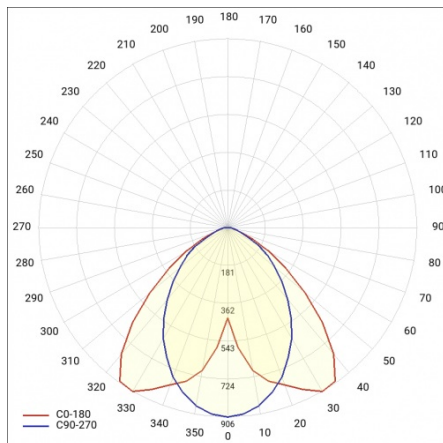

BARIS 52 LED Z 3243MM 5600LM 840 IP44 I KL. PLX ANODA (47W)

PODROBNÁ PRODUKTOVÁ KARTA

TABULKA TECHNICKÝCH PARAMETRŮ

Index:	460159	Materiál difuzoru:	PC
Jmenovitý výkon svítidla [W]:	47	Barva těla:	šedá
EAN:	5905963460159	Barva difuzoru:	mléko
Teplota barvy [K]:	4000	Materiál karoserie:	hliník
Světelný tok svítidla [lm]:	5600	Rozměry (V/Š/H/V) [mm]:	69/52/3243
Typ difuzoru:	OPÁL	Stupeň těsnosti:	IP44
Jmenovité napájecí napětí [V]:	220–240	Montážní verze:	závěsné
Frekvence [Hz]:	50–60	Odolnost proti nárazu:	IK03
Světelná účinnost svítidla [lm/W]:	119	Čistá hmotnost [kg]:	4.860
Energetická třída:	D	Fotobiologická bezpečnost:	riziková skupina 1 (nízké riziko)
Třída ochrany:	I	Záruka [roky]:	5
Index podání barev (Ra):	>80	Certifikát CE:	231/2023
SDCM:	≤ 3	Certifikace ENEC:	PL BBJ/006/2022/M1
Životnost LED L70B50 [h]:	120000	Atest PZH:	B-BK-60112-0357/2023
Životnost LED L80B20 [h]:	75000	Manuál:	Download PDF
Životnost LED L90B10 [h]:	36000	Plik LDT:	Download
Účinnost:	0.97		

SVĚTELNÁ KŘIVKA