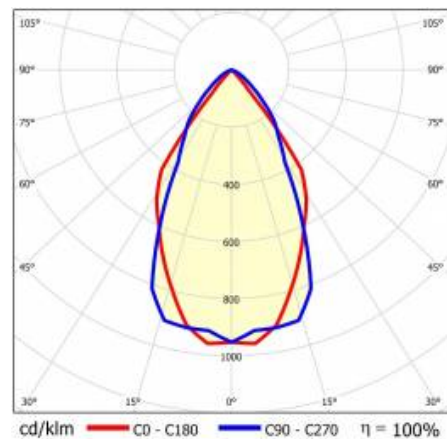

BARIS 52 LED Z 3243MM 5200LM 840 IP44 I KL. UGR ANODA (41W)

PODROBNÁ PRODUKTOVÁ KARTA

TABULKA TECHNICKÝCH PARAMETRŮ

Index:	460814
EAN:	5905963460814
Jmenovitý výkon svítidla [W]:	41
Světelný tok svítidla [lm]:	5200
Jmenovité napájecí napětí [V]:	220–240
Frekvence [Hz]:	50–60
Světelná účinnost svítidla [lm/W]:	127
Energetická třída:	D
Třída ochrany:	I
Teplota barvy [K]:	4000
Index podání barev (Ra):	>80
SDCM:	≤ 3
Životnost LED L70B50 [h]:	120000
Životnost LED L80B20 [h]:	75000
Životnost LED L90B10 [h]:	36000
Účinník:	0.97
Materiál difuzoru:	PC

Typ difuzoru:	UGR
Barva difuzoru:	průhledný
Optika:	rastr
Materiál karoserie:	hliník
Barva těla:	šedá
Rozměry (V/Š/H/V) [mm]:	69/52/3243
Stupeň těsnosti:	IP44
Odolnost proti nárazu:	IK03
Čistá hmotnost [kg]:	6.160
UGR (4H8H):	< 19
Fotobiologická bezpečnost:	riziková skupina 1 (nízké riziko)
Záruka [roky]:	5
Certifikát CE:	232/2023
Certifikace ENEC:	PL BBJ/006/2022/M1
Atest PZH:	B-BK-60112-0357/2023
Manuál:	Download PDF

SVĚTELNÁ KŘIVKA