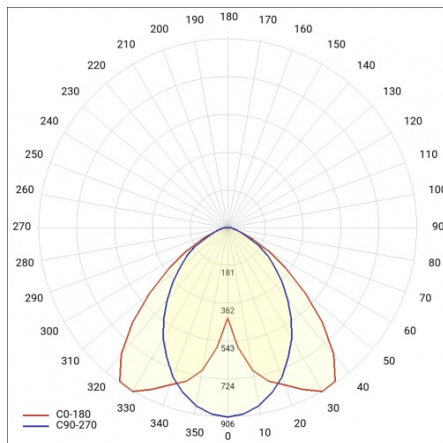

BARIS 52 LED Z 3103MM 5400LM 840 IP44 I KL. PLX ANODA (46W)

PODROBNÁ PRODUKTOVÁ KARTA

TABULKA TECHNICKÝCH PARAMETRŮ

Index:	460142	Materiál difuzoru:	PC
Jmenovitý výkon svítidla [W]:	46	Barva těla:	šedá
EAN:	5905963460142	Barva difuzoru:	mléko
Teplota barvy [K]:	4000	Materiál karoserie:	hliník
Světelný tok svítidla [lm]:	5400	Rozměry (V/Š/H/V) [mm]:	69/52/3103
Typ difuzoru:	OPÁL	Stupeň těsnosti:	IP44
Jmenovité napájecí napětí [V]:	220–240	Montážní verze:	závěsné
Frekvence [Hz]:	50–60	Odolnost proti nárazu:	IK03
Světelná účinnost svítidla [lm/W]:	118	Čistá hmotnost [kg]:	4.650
Energetická třída:	D	Fotobiologická bezpečnost:	riziková skupina 1 (nízké riziko)
Třída ochrany:	I	Záruka [roky]:	5
Index podání barev (Ra):	>80	Certifikát CE:	231/2023
SDCM:	≤ 3	Certifikace ENEC:	PL BBJ/006/2022/M1
Životnost LED L70B50 [h]:	120000	Atest PZH:	B-BK-60112-0357/2023
Životnost LED L80B20 [h]:	75000	Manuál:	Download PDF
Životnost LED L90B10 [h]:	36000	Plik LDT:	Download
Účinnost:	0.97		

SVĚTELNÁ KŘIVKA