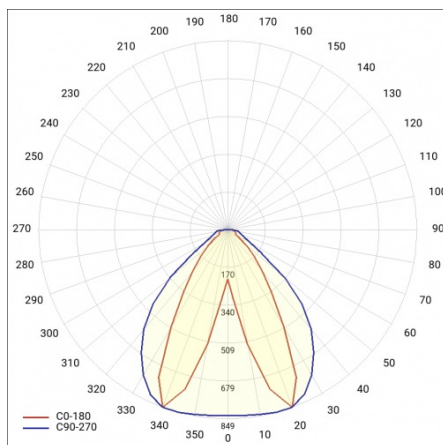

BARIS 52 LED Z 2963MM 5100LM 840 IP44 I KL. PLX ANODA (44W)

PODROBNÁ PRODUKTOVÁ KARTA

TABULKA TECHNICKÝCH PARAMETRŮ

Index:	460135	Materiál difuzoru:	PC
Jmenovitý výkon svítidla [W]:	44	Barva těla:	šedá
EAN:	5905963460135	Barva difuzoru:	mléko
Teplota barvy [K]:	4000	Materiál karoserie:	hliník
Světelný tok svítidla [lm]:	5100	Rozměry (V/Š/H/V) [mm]:	69/52/2963
Typ difuzoru:	OPÁL	Stupeň těsnosti:	IP44
Jmenovité napájecí napětí [V]:	220–240	Montážní verze:	závěsné
Frekvence [Hz]:	50–60	Odolnost proti nárazu:	IK03
Světelná účinnost svítidla [lm/W]:	116	Čistá hmotnost [kg]:	4.440
Energetická třída:	D	Fotobiologická bezpečnost:	riziková skupina 1 (nízké riziko)
Třída ochrany:	I	Záruka [roky]:	5
Index podání barev (Ra):	>80	Certifikát CE:	231/2023
SDCM:	≤ 3	Certifikace ENEC:	PL BBJ/006/2022/M1
Životnost LED L70B50 [h]:	120000	Atest PZH:	B-BK-60112-0357/2023
Životnost LED L80B20 [h]:	75000	Manuál:	Download PDF
Životnost LED L90B10 [h]:	36000	Pliik LDT:	Download
Účinnost:	0.97		

SVĚTELNÁ KŘIVKA