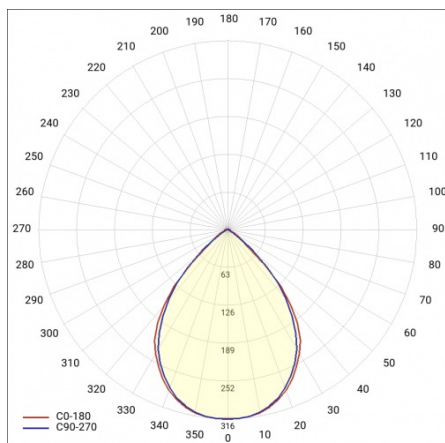

BARIS 52 LED Z 2823MM 4800LM 840 IP44 I KL. PLX ANODA (42W)

PODROBNÁ PRODUKTOVÁ KARTA

TABULKA TECHNICKÝCH PARAMETRŮ

Index:	460128
Jmenovitý výkon svítidla [W]:	42
EAN:	5905963460128
Teplota barvy [K]:	4000
Světelný tok svítidla [lm]:	4800
Typ difuzoru:	OPÁL
Jmenovité napájecí napětí [V]:	220–240
Frekvence [Hz]:	50–60
Světelná účinnost svítidla [lm/W]:	115
Energetická třída:	E
Třída ochrany:	I
Index podání barev (Ra):	>80
SDCM:	≤ 3
Životnost LED L70B50 [h]:	120000
Životnost LED L80B20 [h]:	75000
Životnost LED L90B10 [h]:	36000
Účinnost:	0.97

Materiál difuzoru:	PC
Barva těla:	šedá
Barva difuzoru:	mléko
Materiál karoserie:	hliník
Rozměry (V/Š/H/V) [mm]:	69/52/2823
Stupeň těsnosti:	IP44
Montážní verze:	závěsné
Odolnost proti nárazu:	IK03
Čistá hmotnost [kg]:	4.230
Fotobiologická bezpečnost:	riziková skupina 1 (nízké riziko)
Záruka [roky]:	5
Certifikát CE:	231/2023
Certifikace ENEC:	PL BBJ/006/2022/M1
Atest PZH:	B-BK-60112-0357/2023
Manuál:	Download PDF
Plik LDT:	Download

SVĚTELNÁ KŘIVKA