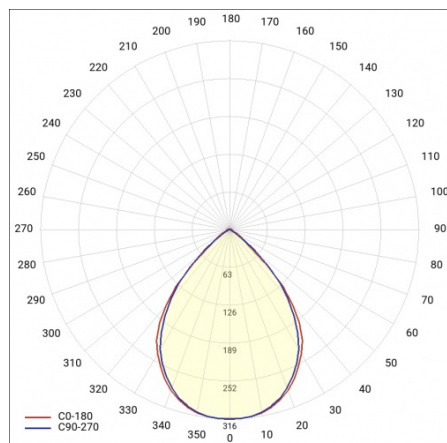

# BARIS 52 LED Z 2823MM 4800LM 840 IP44 I KL. PLX ANODA (42W)

PODROBNÁ PRODUKTOVÁ KARTA

## SVĚTELNÁ KŘIVKA