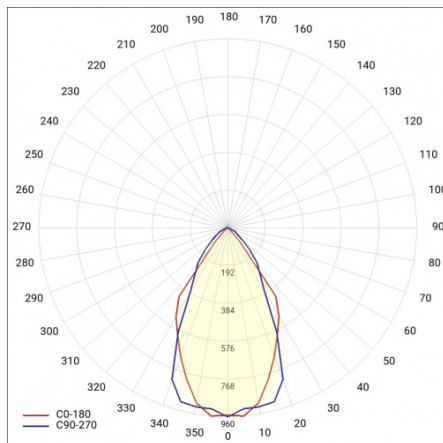

BARIS 52 LED Z 2543MM 4000LM 840 IP44 I KL. UGR ANODA (32W)

PODROBNÁ PRODUKTOVÁ KARTA

TABULKA TECHNICKÝCH PARAMETRŮ

Index:	460760	Barva těla:	šedá
Jmenovitý výkon svítidla [W]:	32	Barva difuzoru:	průhledný
EAN:	5905963460760	Optika:	rastr
Teplota barvy [K]:	4000	Materiál karoserie:	hliník
Světelný tok svítidla [lm]:	4000	Rozměry (V/Š/H/V) [mm]:	69/52/2543
Typ difuzoru:	UGR	Stupeň těsnosti:	IP44
Jmenovité napájecí napětí [V]:	220–240	Montážní verze:	závěsné
Frekvence [Hz]:	50–60	Odolnost proti nárazu:	IK03
Světelná účinnost svítidla [lm/W]:	125	Čistá hmotnost [kg]:	4.830
Energetická třída:	D	UGR (4H8H):	< 19
Třída ochrany:	I	Fotobiologická bezpečnost:	riziková skupina 1 (nízké riziko)
Index podání barev (Ra):	>80	Záruka [roky]:	5
SDCM:	≤ 3	Certifikát CE:	232/2023
Životnost LED L70B50 [h]:	120000	Certifikace ENEC:	PL BBJ/006/2022/M1
Životnost LED L80B20 [h]:	75000	Atest PZH:	B-BK-60112-0357/2023
Životnost LED L90B10 [h]:	36000	Manuál:	Download PDF
Účinník:	0.97	Přík LDT:	Download
Materiál difuzoru:	PC		

SVĚTELNÁ KŘIVKA