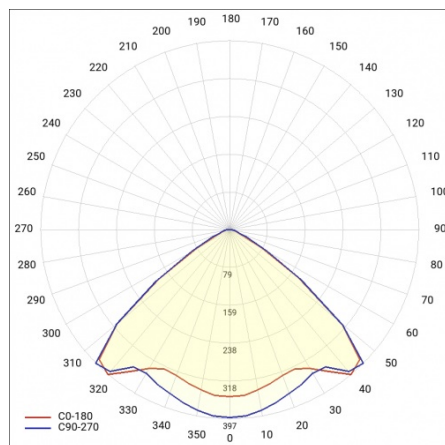

BARIS 52 LED Z 2403MM 4100LM 840 IP44 I KL. PLX ANODA (35W)

PODROBNÁ PRODUKTOVÁ KARTA

TABULKA TECHNICKÝCH PARAMETRŮ

Index:	460098	Materiál difuzoru:	PC
Jmenovitý výkon svítidla [W]:	35	Barva těla:	šedá
EAN:	5905963460098	Barva difuzoru:	mléko
Teplota barvy [K]:	4000	Materiál karoserie:	hliník
Světelný tok svítidla [lm]:	4100	Rozměry (V/Š/H/V) [mm]:	69/52/2403
Typ difuzoru:	OPÁL	Stupeň těsnosti:	IP44
Jmenovité napájecí napětí [V]:	220–240	Montážní verze:	závěsné
Frekvence [Hz]:	50–60	Odolnost proti nárazu:	IK03
Světelná účinnost svítidla [lm/W]:	118	Čistá hmotnost [kg]:	3.600
Energetická třída:	D	Fotobiologická bezpečnost:	riziková skupina 1 (nízké riziko)
Třída ochrany:	I	Záruka [roky]:	5
Index podání barev (Ra):	>80	Certifikát CE:	231/2023
SDCM:	≤ 3	Certifikace ENEC:	PL BBJ/006/2022/M1
Životnost LED L70B50 [h]:	120000	Atest PZH:	B-BK-60112-0357/2023
Životnost LED L80B20 [h]:	75000	Manuál:	Download PDF
Životnost LED L90B10 [h]:	36000	Pliik LDT:	Download
Účinnost:	0.97		

SVĚTELNÁ KŘIVKA