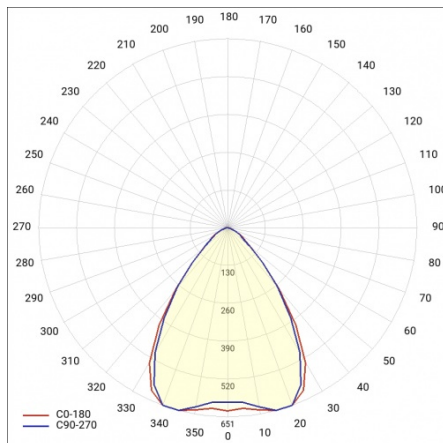

BARIS 52 LED Z 2263MM 3800LM 840 IP44 I KL. PLX ANODA (32W)

PODROBNÁ PRODUKTOVÁ KARTA

TABULKA TECHNICKÝCH PARAMETRŮ

Index:	460081	Materiál difuzoru:	PC
Jmenovitý výkon svítidla [W]:	32	Barva těla:	šedá
EAN:	5905963460081	Barva difuzoru:	mléko
Teplota barvy [K]:	4000	Materiál karoserie:	hliník
Světelný tok svítidla [lm]:	3800	Rozměry (V/Š/H/V) [mm]:	69/52/2263
Typ difuzoru:	OPÁL	Stupeň těsnosti:	IP44
Jmenovité napájecí napětí [V]:	220–240	Montážní verze:	závěsné
Frekvence [Hz]:	50–60	Odolnost proti nárazu:	IK03
Světelná účinnost svítidla [lm/W]:	119	Čistá hmotnost [kg]:	3.390
Energetická třída:	D	Fotobiologická bezpečnost:	riziková skupina 1 (nízké riziko)
Třída ochrany:	I	Záruka [roky]:	5
Index podání barev (Ra):	>80	Certifikát CE:	231/2023
SDCM:	≤ 3	Certifikace ENEC:	PL BBJ/006/2022/M1
Životnost LED L70B50 [h]:	120000	Atest PZH:	B-BK-60112-0357/2023
Životnost LED L80B20 [h]:	75000	Manuál:	Download PDF
Životnost LED L90B10 [h]:	36000	Plík LDT:	Download
Účinnost:	0.97		

SVĚTELNÁ KŘIVKA