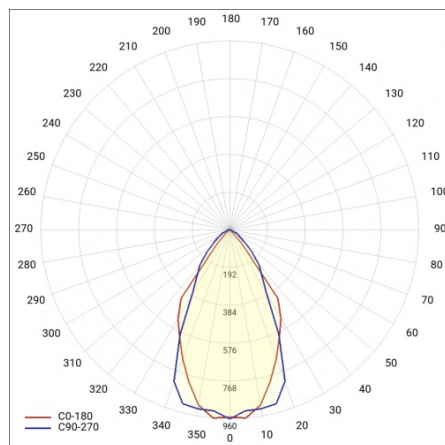

BARIS 52 LED Z 2263MM 3600LM 840 IP44 I KL. UGR ANODA (28W)

PODROBNÁ PRODUKTOVÁ KARTA

TABULKA TECHNICKÝCH PARAMETRŮ

Index:	460746	Barva těla:	šedá
Jmenovitý výkon svítidla [W]:	28	Barva difuzoru:	průhledný
EAN:	5905963460746	Optika:	rastr
Teplota barvy [K]:	4000	Materiál karoserie:	hliník
Světelný tok svítidla [lm]:	3600	Rozměry (V/Š/H/V) [mm]:	69/52/2263
Typ difuzoru:	UGR	Stupeň těsnosti:	IP44
Jmenovité napájecí napětí [V]:	220–240	Montážní verze:	závěsné
Frekvence [Hz]:	50–60	Odolnost proti nárazu:	IK03
Světelná účinnost svítidla [lm/W]:	129	Čistá hmotnost [kg]:	4.300
Energetická třída:	D	UGR (4H8H):	< 19
Třída ochrany:	I	Fotobiologická bezpečnost:	riziková skupina 1 (nízké riziko)
Index podání barev (Ra):	>80	Záruka [roky]:	5
SDCM:	≤ 3	Certifikát CE:	232/2023
Životnost LED L70B50 [h]:	120000	Certifikace ENEC:	PL BBJ/006/2022/M1
Životnost LED L80B20 [h]:	75000	Atest PZH:	B-BK-60112-0357/2023
Životnost LED L90B10 [h]:	36000	Manuál:	Download PDF
Účinník:	0.97	Přík LDT:	Download
Materiál difuzoru:	PC		

SVĚTELNÁ KŘIVKA