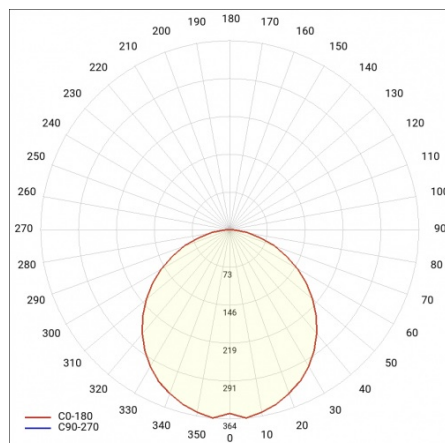

BARIS 52 LED Z 1983MM 3400LM 840 IP44 I KL. PLX ANODA (29W)

PODROBNÁ PRODUKTOVÁ KARTA

TABULKA TECHNICKÝCH PARAMETRŮ

Index:	460067	Materiál difuzoru:	PC
Jmenovitý výkon svítidla [W]:	29	Barva těla:	šedá
EAN:	5905963460067	Barva difuzoru:	mléko
Teplota barvy [K]:	4000	Materiál karoserie:	hliník
Světelný tok svítidla [lm]:	3400	Rozměry (V/Š/H/V) [mm]:	69/52/1983
Typ difuzoru:	OPÁL	Stupeň těsnosti:	IP44
Jmenovité napájecí napětí [V]:	220–240	Montážní verze:	závěsné
Frekvence [Hz]:	50–60	Odolnost proti nárazu:	IK03
Světelná účinnost svítidla [lm/W]:	118	Čistá hmotnost [kg]:	2.970
Energetická třída:	D	Fotobiologická bezpečnost:	riziková skupina 1 (nízké riziko)
Třída ochrany:	I	Záruka [roky]:	5
Index podání barev (Ra):	>80	Certifikát CE:	231/2023
SDCM:	≤ 3	Certifikace ENEC:	PL BBJ/006/2022/M1
Životnost LED L70B50 [h]:	120000	Atest PZH:	B-BK-60112-0357/2023
Životnost LED L80B20 [h]:	75000	Manuál:	Download PDF
Životnost LED L90B10 [h]:	36000	Plik LDT:	Download
Účinnost:	0.97		

SVĚTELNÁ KŘIVKA