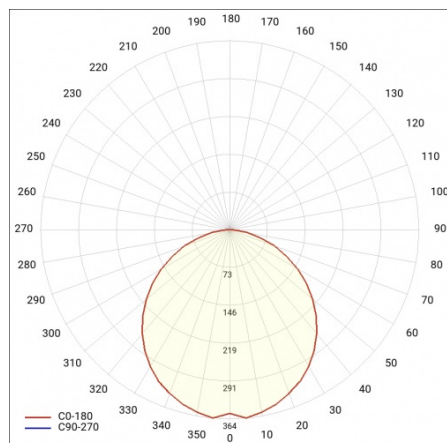

BARIS 52 LED Z 1983MM 3400LM 840 IP44 I KL. PLX ANODA (29W)

PODROBNÁ PRODUKTOVÁ KARTA

TABULKA TECHNICKÝCH PARAMETRŮ

Index:	460067
Jmenovitý výkon svítidla [W]:	29
EAN:	5905963460067
Teplota barvy [K]:	4000
Světelný tok svítidla [lm]:	3400
Typ difuzoru:	OPÁL
Jmenovité napájecí napětí [V]:	220–240
Frekvence [Hz]:	50–60
Světelná účinnost svítidla [lm/W]:	118
Energetická třída:	D
Třída ochrany:	I
Index podání barev (Ra):	>80
SDCM:	≤ 3
Životnost LED L70B50 [h]:	120000
Životnost LED L80B20 [h]:	75000
Životnost LED L90B10 [h]:	36000
Účinnost:	0.97

Materiál difuzoru:	PC
Barva těla:	šedá
Barva difuzoru:	mléko
Materiál karoserie:	hliník
Rozměry (V/Š/H/V) [mm]:	69/52/1983
Stupeň těsnosti:	IP44
Montážní verze:	závěsné
Odolnost proti nárazu:	IK03
Čistá hmotnost [kg]:	2.970
Fotobiologická bezpečnost:	riziková skupina 1 (nízké riziko)
Záruka [roky]:	5
Certifikát CE:	231/2023
Certifikace ENEC:	PL BBJ/006/2022/M1
Atest PZH:	B-BK-60112-0357/2023
Manuál:	Download PDF
Plik LDT:	Download

SVĚTELNÁ KŘIVKA