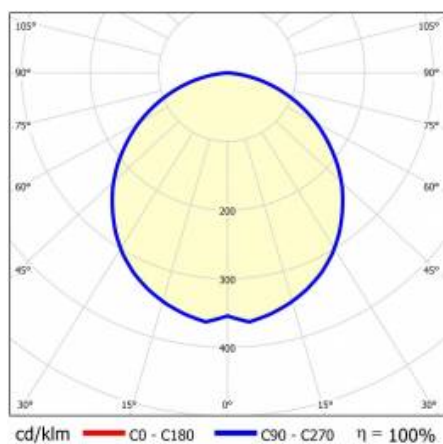

BARIS 52 LED Z 1843MM 3200LM 840 IP44 I KL. PLX ANODA (27W)

PODROBNÁ PRODUKTOVÁ KARTA

TABULKA TECHNICKÝCH PARAMETRŮ

Index:	460050	Materiál difuzoru:	PC
EAN:	5905963460050	Typ difuzoru:	OPÁL
Jmenovitý výkon svítidla [W]:	27	Barva difuzoru:	mléko
Světelný tok svítidla [lm]:	3200	Materiál karoserie:	hliník
Jmenovité napájecí napětí [V]:	220–240	Barva těla:	šedá
Frekvence [Hz]:	50–60	Rozměry (V/Š/H/V) [mm]:	69/52/1843
Světelná účinnost svítidla [lm/W]:	119	Stupeň těsnosti:	IP44
Energetická třída:	D	Odolnost proti nárazu:	IK03
Třída ochrany:	I	Čistá hmotnost [kg]:	2.760
Teplota barvy [K]:	4000	Fotobiologická bezpečnost:	riziková skupina 1 (nízké riziko)
Index podání barev (Ra):	>80	Záruka [roky]:	5
SDCM:	≤ 3	Certifikát CE:	231/2023
Životnost LED L70B50 [h]:	120000	Certifikace ENEC:	PL BBJ/006/2022/M1
Životnost LED L80B20 [h]:	75000	Atest PZH:	B-BK-60112-0357/2023
Životnost LED L90B10 [h]:	36000	Manuál:	Download PDF
Účinnost:	0.97		

SVĚTELNÁ KŘIVKA