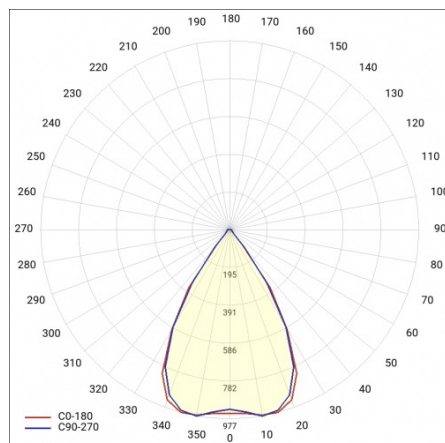

# BARIS 52 LED Z 1703MM 2900LM 840 IP44 I KL. PLX ANODA (24W)

PODROBNÁ PRODUKTOVÁ KARTA

## SVĚTELNÁ KŘIVKA