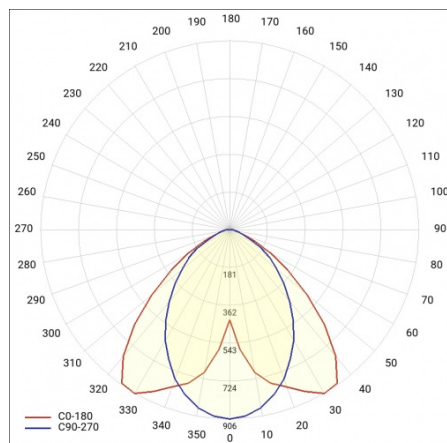

BARIS 52 LED Z 1563MM 2700LM 840 IP44 I KL. PLX ANODA (23W)

PODROBNÁ PRODUKTOVÁ KARTA

TABULKA TECHNICKÝCH PARAMETRŮ

Index:	460036
Jmenovitý výkon svítidla [W]:	23
EAN:	5905963460036
Teplota barvy [K]:	4000
Světelný tok svítidla [lm]:	2700
Typ difuzoru:	OPÁL
Jmenovité napájecí napětí [V]:	220–240
Frekvence [Hz]:	50–60
Světelná účinnost svítidla [lm/W]:	118
Energetická třída:	D
Třída ochrany:	I
Index podání barev (Ra):	>80
SDCM:	≤ 3
Životnost LED L70B50 [h]:	120000
Životnost LED L80B20 [h]:	75000
Životnost LED L90B10 [h]:	36000
Účinnost:	0.97

Materiál difuzoru:	PC
Barva těla:	šedá
Barva difuzoru:	mléko
Materiál karoserie:	hliník
Rozměry (V/Š/H/V) [mm]:	69/52/1563
Stupeň těsnosti:	IP44
Montážní verze:	závěsné
Odolnost proti nárazu:	IK03
Čistá hmotnost [kg]:	2.340
Fotobiologická bezpečnost:	riziková skupina 1 (nízké riziko)
Záruka [roky]:	5
Certifikát CE:	231/2023
Certifikace ENEC:	PL BBJ/006/2022/M1
Atest PZH:	B-BK-60112-0357/2023
Manuál:	Download PDF
Plík LDT:	Download

SVĚTELNÁ KŘIVKA