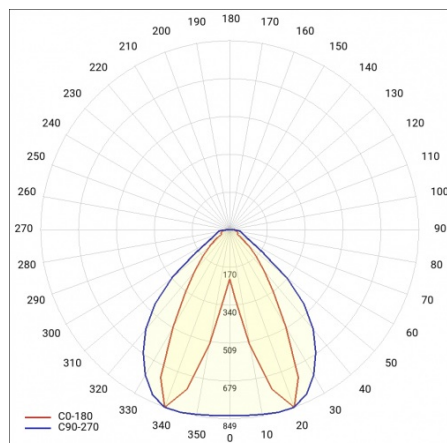

BARIS 52 LED Z 1423MM 2400LM 840 IP44 I KL. PLX ANODA (21W)

PODROBNÁ PRODUKTOVÁ KARTA

TABULKA TECHNICKÝCH PARAMETRŮ

Index:	460029
Jmenovitý výkon svítidla [W]:	21
EAN:	5905963460029
Teplota barvy [K]:	4000
Světelný tok svítidla [lm]:	2400
Typ difuzoru:	OPÁL
Jmenovité napájecí napětí [V]:	220–240
Frekvence [Hz]:	50–60
Světelná účinnost svítidla [lm/W]:	115
Energetická třída:	E
Třída ochrany:	I
Index podání barev (Ra):	>80
SDCM:	≤ 3
Životnost LED L70B50 [h]:	120000
Životnost LED L80B20 [h]:	75000
Životnost LED L90B10 [h]:	36000
Účinnost:	0.97

Materiál difuzoru:	PC
Barva těla:	šedá
Barva difuzoru:	mléko
Materiál karoserie:	hliník
Rozměry (V/Š/H/V) [mm]:	69/52/1423
Stupeň těsnosti:	IP44
Montážní verze:	závěsné
Odolnost proti nárazu:	IK03
Čistá hmotnost [kg]:	2.130
Fotobiologická bezpečnost:	riziková skupina 1 (nízké riziko)
Záruka [roky]:	5
Certifikát CE:	231/2023
Certifikace ENEC:	PL BBJ/006/2022/M1
Atest PZH:	B-BK-60112-0357/2023
Manuál:	Download PDF
Plík LDT:	Download

SVĚTELNÁ KŘIVKA