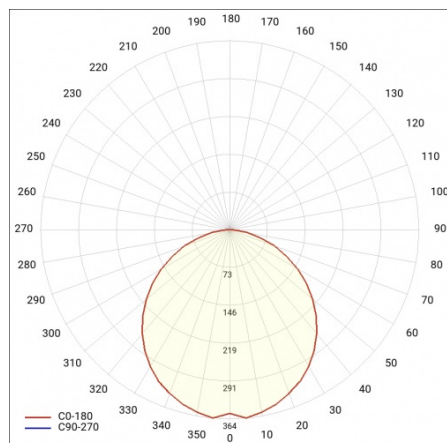

BARIS 52 LED Z 1143MM 1900LM 840 IP44 I KL. PLX ANODA (16W)

PODROBNÁ PRODUKTOVÁ KARTA

TABULKA TECHNICKÝCH PARAMETRŮ

Index:	460005
Jmenovitý výkon svítidla [W]:	16
EAN:	5905963460005
Teplota barvy [K]:	4000
Světelný tok svítidla [lm]:	1900
Typ difuzoru:	OPÁL
Jmenovité napájecí napětí [V]:	220–240
Frekvence [Hz]:	50–60
Světelná účinnost svítidla [lm/W]:	120
Energetická třída:	D
Třída ochrany:	I
Index podání barev (Ra):	>80
SDCM:	≤ 3
Životnost LED L70B50 [h]:	120000
Životnost LED L80B20 [h]:	75000
Životnost LED L90B10 [h]:	36000
Účinnost:	0.97

Materiál difuzoru:	PC
Barva těla:	šedá
Barva difuzoru:	mléko
Materiál karoserie:	hliník
Rozměry (V/Š/H/V) [mm]:	69/52/1143
Stupeň těsnosti:	IP44
Montážní verze:	závěsné
Odolnost proti nárazu:	IK03
Čistá hmotnost [kg]:	1.710
Fotobiologická bezpečnost:	riziková skupina 1 (nízké riziko)
Záruka [roky]:	5
Certifikát CE:	231/2023
Certifikace ENEC:	PL BBJ/006/2022/M1
Atest PZH:	B-BK-60112-0357/2023
Manuál:	Download PDF
Plik LDT:	Download

SVĚTELNÁ KŘIVKA