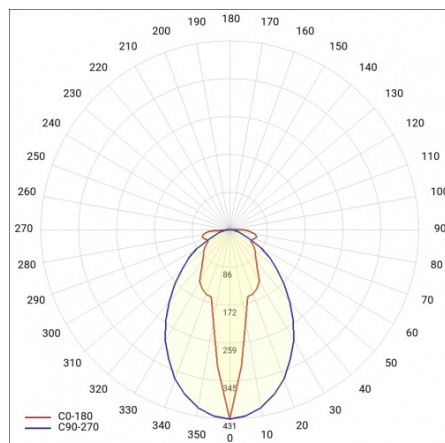

BARIS 52 LED N 5623MM 9600LM 840 IP44 I KL. PLX ANODA (84W)

PODROBNÁ PRODUKTOVÁ KARTA

TABULKA TECHNICKÝCH PARAMETRŮ

Index:	460654	Materiál difuzoru:	PC
Jmenovitý výkon svítidla [W]:	84	Barva těla:	šedá
EAN:	5905963460654	Barva difuzoru:	mléko
Teplota barvy [K]:	4000	Materiál karoserie:	hliník
Světelný tok svítidla [lm]:	9600	Rozměry (V/Š/H/V) [mm]:	69/52/5623
Typ difuzoru:	OPÁL	Stupeň těsnosti:	IP44
Jmenovité napájecí napětí [V]:	220–240	Montážní verze:	povrchová montáž
Frekvence [Hz]:	50–60	Odolnost proti nárazu:	IK03
Světelná účinnost svítidla [lm/W]:	114	Čistá hmotnost [kg]:	8.430
Energetická třída:	E	Fotobiologická bezpečnost:	riziková skupina 1 (nízké riziko)
Třída ochrany:	I	Záruka [roky]:	5
Index podání barev (Ra):	>80	Certifikát CE:	231/2023
SDCM:	≤ 3	Certifikace ENEC:	PL BBJ/006/2022/M1
Životnost LED L70B50 [h]:	120000	Atest PZH:	B-BK-60112-0357/2023
Životnost LED L80B20 [h]:	75000	Manuál:	Download PDF
Životnost LED L90B10 [h]:	36000	Plik LDT:	Download
Účinnost:	0.97		

SVĚTELNÁ KŘIVKA