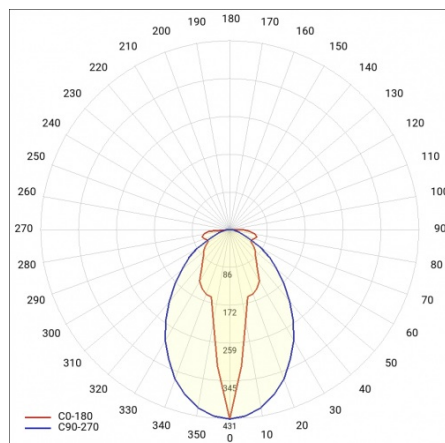

BARIS 52 LED N 4503MM 7800LM 840 IP44 I KL. PLX ANODA (67W)

PODROBNÁ PRODUKTOVÁ KARTA

TABULKA TECHNICKÝCH PARAMETRŮ

Index:	460579	Materiál difuzoru:	PC
Jmenovitý výkon svítidla [W]:	67	Barva těla:	šedá
EAN:	5905963460579	Barva difuzoru:	mléko
Teplota barvy [K]:	4000	Materiál karoserie:	hliník
Světelný tok svítidla [lm]:	7800	Rozměry (V/Š/H/V) [mm]:	69/52/4503
Typ difuzoru:	OPÁL	Stupeň těsnosti:	IP44
Jmenovité napájecí napětí [V]:	220–240	Montážní verze:	povrchová montáž
Frekvence [Hz]:	50–60	Odolnost proti nárazu:	IK03
Světelná účinnost svítidla [lm/W]:	116	Čistá hmotnost [kg]:	6.750
Energetická třída:	D	Fotobiologická bezpečnost:	riziková skupina 1 (nízké riziko)
Třída ochrany:	I	Záruka [roky]:	5
Index podání barev (Ra):	>80	Certifikát CE:	231/2023
SDCM:	≤ 3	Certifikace ENEC:	PL BBJ/006/2022/M1
Životnost LED L70B50 [h]:	120000	Atest PZH:	B-BK-60112-0357/2023
Životnost LED L80B20 [h]:	75000	Manuál:	Download PDF
Životnost LED L90B10 [h]:	36000	Plik LDT:	Download
Účinnost:	0.97		

SVĚTELNÁ KŘIVKA