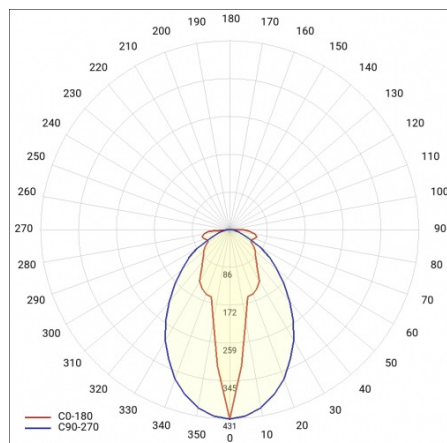

BARIS 52 LED N 4503MM 7800LM 840 IP44 I KL. PLX ANODA (67W)

PODROBNÁ PRODUKTOVÁ KARTA

TABULKA TECHNICKÝCH PARAMETRŮ

Index:	460579
Jmenovitý výkon svítidla [W]:	67
EAN:	5905963460579
Teplota barvy [K]:	4000
Světelný tok svítidla [lm]:	7800
Typ difuzoru:	OPÁL
Jmenovité napájecí napětí [V]:	220–240
Frekvence [Hz]:	50–60
Světelná účinnost svítidla [lm/W]:	116
Energetická třída:	D
Třída ochrany:	I
Index podání barev (Ra):	>80
SDCM:	≤ 3
Životnost LED L70B50 [h]:	120000
Životnost LED L80B20 [h]:	75000
Životnost LED L90B10 [h] [h]:	36000
Účinnost:	0.97

Materiál difuzoru:	PC
Barva těla:	šedá
Barva difuzoru:	mléko
Materiál karoserie:	hliník
Rozměry (V/Š/H/V) [mm]:	69/52/4503
Stupeň těsnosti:	IP44
Montážní verze:	povrchová montáž
Odolnost proti nárazu:	IK03
Čistá hmotnost [kg]:	6.750
Fotobiologická bezpečnost:	riziková skupina 1 (nízké riziko)
Záruka [roky]:	5
Certifikát CE:	231/2023
Certifikace ENEC:	PL BBJ/006/2022/M1
Atest PZH:	B-BK-60112-0357/2023
Manuál:	Download PDF
Pliik LDT:	Download

SVĚTELNÁ KŘIVKA