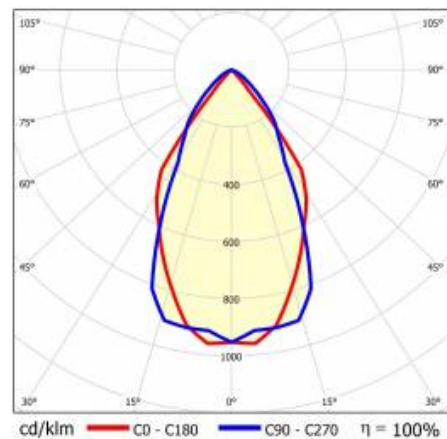

BARIS 52 LED N 4363MM 7100LM 840 IP44 I KL. UGR ANODA (56W)

PODROBNÁ PRODUKTOVÁ KARTA

TABULKA TECHNICKÝCH PARAMETRŮ

Index:	461224
EAN:	5905963461224
Jmenovitý výkon svítidla [W]:	56
Světelný tok svítidla [lm]:	7100
Jmenovité napájecí napětí [V]:	220–240
Frekvence [Hz]:	50–60
Světelná účinnost svítidla [lm/W]:	127
Energetická třída:	D
Třída ochrany:	I
Teplota barvy [K]:	4000
Index podání barev (Ra):	>80
SDCM:	≤ 3
Životnost LED L70B50 [h]:	120000
Životnost LED L80B20 [h]:	75000
Životnost LED L90B10 [h]:	36000
Účinník:	0.97
Materiál difuzoru:	PC

Typ difuzoru:	UGR
Barva difuzoru:	průhledný
Optika:	rastr
Materiál karoserie:	hliník
Barva těla:	šedá
Rozměry (V/Š/H/V) [mm]:	69/52/4363
Stupeň těsnosti:	IP44
Odolnost proti nárazu:	IK03
Čistá hmotnost [kg]:	8.290
UGR (4H8H):	< 19
Fotobiologická bezpečnost:	riziková skupina 1 (nízké riziko)
Záruka [roky]:	5
Certifikát CE:	232/2023
Certifikace ENEC:	PL BBJ/006/2022/M1
Atest PZH:	B-BK-60112-0357/2023
Manuál:	Download PDF

SVĚTELNÁ KŘIVKA