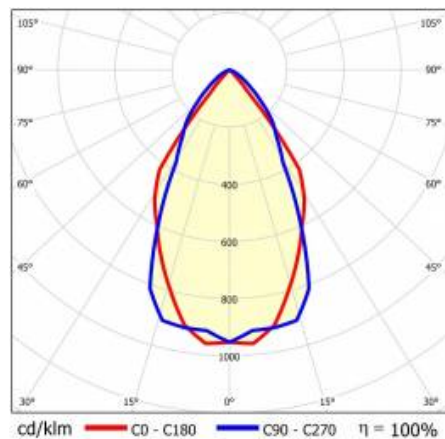

BARIS 52 LED N 4363MM 7100LM 840 IP44 I KL. UGR ANODA (56W)

PODROBNÁ PRODUKTOVÁ KARTA

TABULKA TECHNICKÝCH PARAMETRŮ

Index:	461224
EAN:	5905963461224
Jmenovitý výkon svítidla [W]:	56
Světelný tok svítidla [lm]:	7100
Jmenovité napájecí napětí [V]:	220–240
Frekvence [Hz]:	50–60
Světelná účinnost svítidla [lm/W]:	127
Energetická třída:	D
Třída ochrany:	I
Teplota barvy [K]:	4000
Index podání barev (Ra):	>80
SDCM:	≤ 3
Životnost LED L70B50 [h]:	120000
Životnost LED L80B20 [h]:	75000
Životnost LED L90B10 [h]:	36000
Účinník:	0.97
Materiál difuzoru:	PC

Typ difuzoru:	UGR
Barva difuzoru:	průhledný
Optika:	rastr
Materiál karoserie:	hliník
Barva těla:	šedá
Rozměry (V/Š/H/V) [mm]:	69/52/4363
Stupeň těsnosti:	IP44
Odolnost proti nárazu:	IK03
Čistá hmotnost [kg]:	8.290
UGR (4H8H):	< 19
Fotobiologická bezpečnost:	riziková skupina 1 (nízké riziko)
Záruka [roky]:	5
Certifikát CE:	232/2023
Certifikace ENEC:	PL BBJ/006/2022/M1
Atest PZH:	B-BK-60112-0357/2023
Manuál:	Download PDF

SVĚTELNÁ KŘIVKA