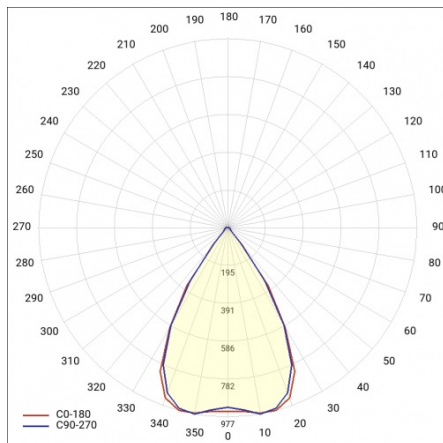

BARIS 52 LED N 4223MM 7200LM 840 IP44 I KL. PLX ANODA (63W)

PODROBNÁ PRODUKTOVÁ KARTA

TABULKA TECHNICKÝCH PARAMETRŮ

Index:	460555	Materiál difuzoru:	PC
Jmenovitý výkon svítidla [W]:	63	Barva těla:	šedá
EAN:	5905963460555	Barva difuzoru:	mléko
Teplota barvy [K]:	4000	Materiál karoserie:	hliník
Světelný tok svítidla [lm]:	7200	Rozměry (V/Š/H/V) [mm]:	69/52/4223
Typ difuzoru:	OPÁL	Stupeň těsnosti:	IP44
Jmenovité napájecí napětí [V]:	220–240	Montážní verze:	povrchová montáž
Frekvence [Hz]:	50–60	Odolnost proti nárazu:	IK03
Světelná účinnost svítidla [lm/W]:	114	Čistá hmotnost [kg]:	6.330
Energetická třída:	E	Fotobiologická bezpečnost:	riziková skupina 1 (nízké riziko)
Třída ochrany:	I	Záruka [roky]:	5
Index podání barev (Ra):	>80	Certifikát CE:	231/2023
SDCM:	≤ 3	Certifikace ENEC:	PL BBJ/006/2022/M1
Životnost LED L70B50 [h]:	120000	Atest PZH:	B-BK-60112-0357/2023
Životnost LED L80B20 [h]:	75000	Manuál:	Download PDF
Životnost LED L90B10 [h]:	36000	Plík LDT:	Download
Účinnost:	0.97		

SVĚTELNÁ KŘIVKA