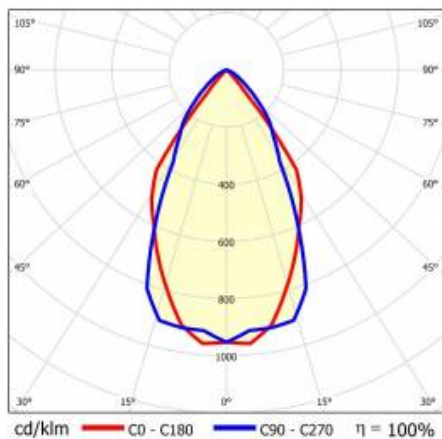

BARIS 52 LED N 4223MM 6900LM 840 IP44 I KL. UGR ANODA (54W)

PODROBNÁ PRODUKTOVÁ KARTA

TABULKA TECHNICKÝCH PARAMETRŮ

Index:	461217	Barva těla:	šedá
Jmenovitý výkon svítidla [W]:	54	Barva difuzoru:	průhledný
EAN:	5905963461217	Optika:	rastr
Teplota barvy [K]:	4000	Materiál karoserie:	hliník
Světelný tok svítidla [lm]:	6900	Rozměry (V/Š/H/V) [mm]:	69/52/4223
Typ difuzoru:	UGR	Stupeň těsnosti:	IP44
Jmenovité napájecí napětí [V]:	220–240	Montážní verze:	povrchová montáž
Frekvence [Hz]:	50–60	Odolnost proti nárazu:	IK03
Světelná účinnost svítidla [lm/W]:	128	Čistá hmotnost [kg]:	8.020
Energetická třída:	D	UGR (4H8H):	< 19
Třída ochrany:	I	Fotobiologická bezpečnost:	riziková skupina 1 (nízké riziko)
Index podání barev (Ra):	>80	Záruka [roky]:	5
SDCM:	≤ 3	Certifikát CE:	232/2023
Životnost LED L70B50 [h]:	120000	Certifikace ENEC:	PL BBJ/006/2022/M1
Životnost LED L80B20 [h]:	75000	Atest PZH:	B-BK-60112-0357/2023
Životnost LED L90B10 [h] [h]:	36000	Manuál:	Download PDF
Účinník:	0.97	Přík LDT:	Download
Materiál difuzoru:	PC		

SVĚTELNÁ KŘIVKA