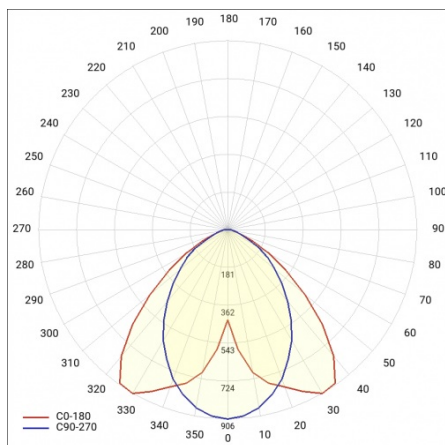

BARIS 52 LED N 4083MM 7000LM 840 IP44 I KL. PLX ANODA (61W)

PODROBNÁ PRODUKTOVÁ KARTA

TABULKA TECHNICKÝCH PARAMETRŮ

Index:	460548	Materiál difuzoru:	PC
Jmenovitý výkon svítidla [W]:	61	Barva těla:	šedá
EAN:	5905963460548	Barva difuzoru:	mléko
Teplota barvy [K]:	4000	Materiál karoserie:	hliník
Světelný tok svítidla [lm]:	7000	Rozměry (V/Š/H/V) [mm]:	69/52/4083
Typ difuzoru:	OPÁL	Stupeň těsnosti:	IP44
Jmenovité napájecí napětí [V]:	220–240	Montážní verze:	povrchová montáž
Frekvence [Hz]:	50–60	Odolnost proti nárazu:	IK03
Světelná účinnost svítidla [lm/W]:	115	Čistá hmotnost [kg]:	6.120
Energetická třída:	E	Fotobiologická bezpečnost:	riziková skupina 1 (nízké riziko)
Třída ochrany:	I	Záruka [roky]:	5
Index podání barev (Ra):	>80	Certifikát CE:	231/2023
SDCM:	≤ 3	Certifikace ENEC:	PL BBJ/006/2022/M1
Životnost LED L70B50 [h]:	120000	Atest PZH:	B-BK-60112-0357/2023
Životnost LED L80B20 [h]:	75000	Manuál:	Download PDF
Životnost LED L90B10 [h]:	36000	Plík LDT:	Download
Účinnost:	0.97		

SVĚTELNÁ KŘIVKA