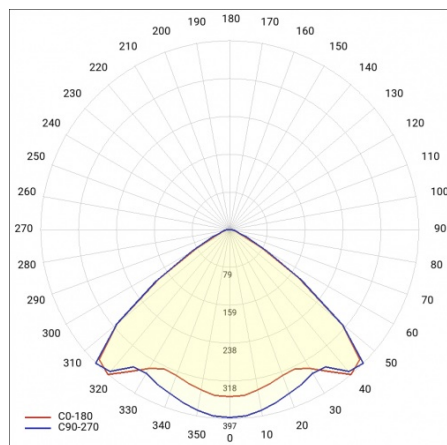

BARIS 52 LED N 3943MM 6800LM 840 IP44 I KL. PLX ANODA (59W)

PODROBNÁ PRODUKTOVÁ KARTA

TABULKA TECHNICKÝCH PARAMETRŮ

Index:	460531
Jmenovitý výkon svítidla [W]:	59
EAN:	5905963460531
Teplota barvy [K]:	4000
Světelný tok svítidla [lm]:	6800
Typ difuzoru:	OPÁL
Jmenovité napájecí napětí [V]:	220–240
Frekvence [Hz]:	50–60
Světelná účinnost svítidla [lm/W]:	115
Energetická třída:	D
Třída ochrany:	I
Index podání barev (Ra):	>80
SDCM:	≤ 3
Životnost LED L70B50 [h]:	120000
Životnost LED L80B20 [h]:	75000
Životnost LED L90B10 [h]:	36000
Účinnost:	0.97

Materiál difuzoru:	PC
Barva těla:	šedá
Barva difuzoru:	mléko
Materiál karoserie:	hliník
Rozměry (V/Š/H/V) [mm]:	69/52/3943
Stupeň těsnosti:	IP44
Montážní verze:	povrchová montáž
Odolnost proti nárazu:	IK03
Čistá hmotnost [kg]:	5.910
Fotobiologická bezpečnost:	riziková skupina 1 (nízké riziko)
Záruka [roky]:	5
Certifikát CE:	231/2023
Certifikace ENEC:	PL BBJ/006/2022/M1
Atest PZH:	B-BK-60112-0357/2023
Manuál:	Download PDF
Plik LDT:	Download

SVĚTELNÁ KŘIVKA