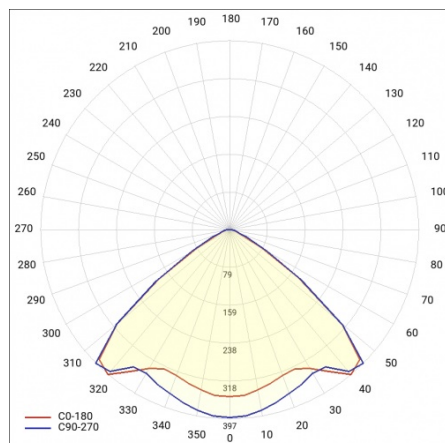

BARIS 52 LED N 3943MM 6800LM 840 IP44 I KL. PLX ANODA (59W)

PODROBNÁ PRODUKTOVÁ KARTA

TABULKA TECHNICKÝCH PARAMETRŮ

Index:	460531	Materiál difuzoru:	PC
Jmenovitý výkon svítidla [W]:	59	Barva těla:	šedá
EAN:	5905963460531	Barva difuzoru:	mléko
Teplota barvy [K]:	4000	Materiál karoserie:	hliník
Světelný tok svítidla [lm]:	6800	Rozměry (V/Š/H/V) [mm]:	69/52/3943
Typ difuzoru:	OPÁL	Stupeň těsnosti:	IP44
Jmenovité napájecí napětí [V]:	220–240	Montážní verze:	povrchová montáž
Frekvence [Hz]:	50–60	Odolnost proti nárazu:	IK03
Světelná účinnost svítidla [lm/W]:	115	Čistá hmotnost [kg]:	5.910
Energetická třída:	D	Fotobiologická bezpečnost:	riziková skupina 1 (nízké riziko)
Třída ochrany:	I	Záruka [roky]:	5
Index podání barev (Ra):	>80	Certifikát CE:	231/2023
SDCM:	≤ 3	Certifikace ENEC:	PL BBJ/006/2022/M1
Životnost LED L70B50 [h]:	120000	Atest PZH:	B-BK-60112-0357/2023
Životnost LED L80B20 [h]:	75000	Manuál:	Download PDF
Životnost LED L90B10 [h]:	36000	Pliik LDT:	Download
Účinnost:	0.97		

SVĚTELNÁ KŘIVKA