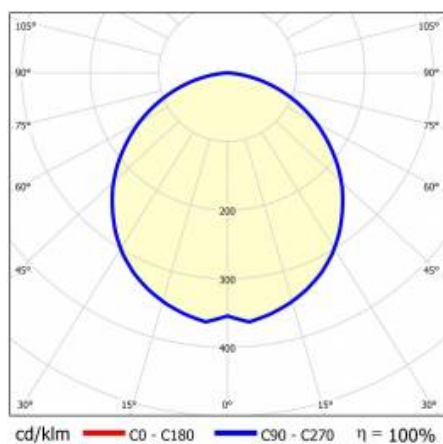

BARIS 52 LED N 3943MM 6800LM 840 IP44 I KL. PLX ANODA (59W)

PODROBNÁ PRODUKTOVÁ KARTA

TABULKA TECHNICKÝCH PARAMETRŮ

Index:	460531	Materiál difuzoru:	PC
EAN:	5905963460531	Typ difuzoru:	OPÁL
Jmenovitý výkon svítidla [W]:	59	Barva difuzoru:	mléko
Světelný tok svítidla [lm]:	6800	Materiál karoserie:	hliník
Jmenovité napájecí napětí [V]:	220–240	Barva těla:	šedá
Frekvence [Hz]:	50–60	Rozměry (V/Š/H/V) [mm]:	69/52/3943
Světelná účinnost svítidla [lm/W]:	115	Stupeň těsnosti:	IP44
Energetická třída:	D	Odolnost proti nárazu:	IK03
Třída ochrany:	I	Čistá hmotnost [kg]:	5.910
Teplota barvy [K]:	4000	Fotobiologická bezpečnost:	riziková skupina 1 (nízké riziko)
Index podání barev (Ra):	>80	Záruka [roky]:	5
SDCM:	≤ 3	Certifikát CE:	231/2023
Životnost LED L70B50 [h]:	120000	Certifikace ENEC:	PL BBJ/006/2022/M1
Životnost LED L80B20 [h]:	75000	Atest PZH:	B-BK-60112-0357/2023
Životnost LED L90B10 [h]:	36000	Manuál:	Download PDF
Účinek:	0.97		

SVĚTELNÁ KŘIVKA