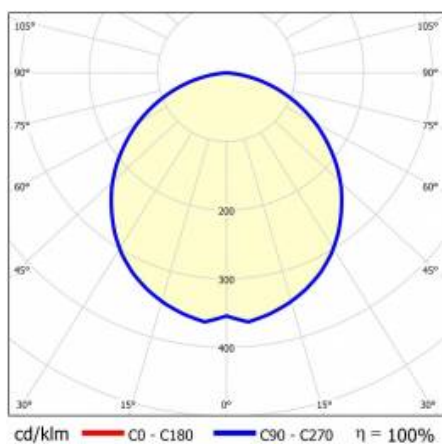

BARIS 52 LED N 3523MM 6000LM 840 IP44 I KL. PLX ANODA (51W)

PODROBNÁ PRODUKTOVÁ KARTA

TABULKA TECHNICKÝCH PARAMETRŮ

Index:	460500	Materiál difuzoru:	PC
EAN:	5905963460500	Typ difuzoru:	OPÁL
Jmenovitý výkon svítidla [W]:	51	Barva difuzoru:	mléko
Světelný tok svítidla [lm]:	6000	Materiál karoserie:	hliník
Jmenovité napájecí napětí [V]:	220–240	Barva těla:	šedá
Frekvence [Hz]:	50–60	Rozměry (V/Š/H/V) [mm]:	69/52/3523
Světelná účinnost svítidla [lm/W]:	118	Stupeň těsnosti:	IP44
Energetická třída:	D	Odolnost proti nárazu:	IK03
Třída ochrany:	I	Čistá hmotnost [kg]:	5.280
Teplota barvy [K]:	4000	Fotobiologická bezpečnost:	riziková skupina 1 (nízké riziko)
Index podání barev (Ra):	>80	Záruka [roky]:	5
SDCM:	≤ 3	Certifikát CE:	231/2023
Životnost LED L70B50 [h]:	120000	Certifikace ENEC:	PL BBJ/006/2022/M1
Životnost LED L80B20 [h]:	75000	Atest PZH:	B-BK-60112-0357/2023
Životnost LED L90B10 [h]:	36000	Manuál:	Download PDF
Účinnost:	0.97		

SVĚTELNÁ KŘIVKA