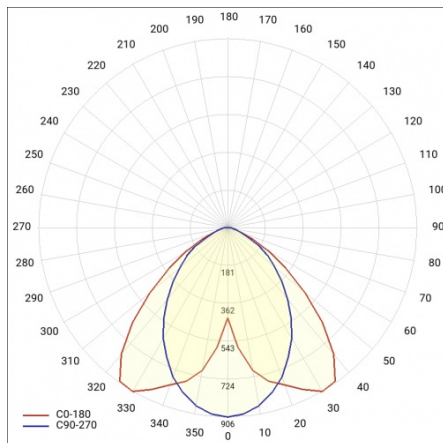

BARIS 52 LED N 3383MM 5700LM 840 IP44 I KL. PLX ANODA (48W)

PODROBNÁ PRODUKTOVÁ KARTA

TABULKA TECHNICKÝCH PARAMETRŮ

Index:	460494	Materiál difuzoru:	PC
Jmenovitý výkon svítidla [W]:	48	Barva těla:	šedá
EAN:	5905963460494	Barva difuzoru:	mléko
Teplota barvy [K]:	4000	Materiál karoserie:	hliník
Světelný tok svítidla [lm]:	5700	Rozměry (V/Š/H/V) [mm]:	69/52/3383
Typ difuzoru:	OPÁL	Stupeň těsnosti:	IP44
Jmenovité napájecí napětí [V]:	220–240	Montážní verze:	povrchová montáž
Frekvence [Hz]:	50–60	Odolnost proti nárazu:	IK03
Světelná účinnost svítidla [lm/W]:	119	Čistá hmotnost [kg]:	5.070
Energetická třída:	D	Fotobiologická bezpečnost:	riziková skupina 1 (nízké riziko)
Třída ochrany:	I	Záruka [roky]:	5
Index podání barev (Ra):	>80	Certifikát CE:	231/2023
SDCM:	≤ 3	Certifikace ENEC:	PL BBJ/006/2022/M1
Životnost LED L70B50 [h]:	120000	Atest PZH:	B-BK-60112-0357/2023
Životnost LED L80B20 [h]:	75000	Manuál:	Download PDF
Životnost LED L90B10 [h]:	36000	Pliik LDT:	Download
Účinnost:	0.97		

SVĚTELNÁ KŘIVKA