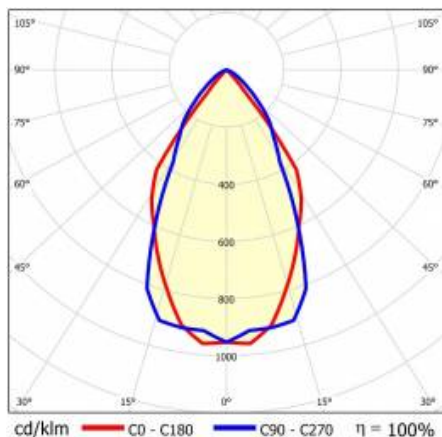

BARIS 52 LED N 3383MM 5400LM 840 IP44 I KL. UGR ANODA (42W)

PODROBNÁ PRODUKTOVÁ KARTA

TABULKA TECHNICKÝCH PARAMETRŮ

Index:	461156	Barva těla:	šedá
Jmenovitý výkon svítidla [W]:	42	Barva difuzoru:	průhledný
EAN:	5905963461156	Optika:	rastr
Teplota barvy [K]:	4000	Materiál karoserie:	hliník
Světelný tok svítidla [lm]:	5400	Rozměry (V/Š/H/V) [mm]:	69/52/3383
Typ difuzoru:	UGR	Stupeň těsnosti:	IP44
Jmenovité napájecí napětí [V]:	220–240	Montážní verze:	povrchová montáž
Frekvence [Hz]:	50–60	Odolnost proti nárazu:	IK03
Světelná účinnost svítidla [lm/W]:	129	Čistá hmotnost [kg]:	6.430
Energetická třída:	D	UGR (4H8H):	< 19
Třída ochrany:	I	Fotobiologická bezpečnost:	riziková skupina 1 (nízké riziko)
Index podání barev (Ra):	>80	Záruka [roky]:	5
SDCM:	≤ 3	Certifikát CE:	232/2023
Životnost LED L70B50 [h]:	120000	Certifikace ENEC:	PL BBJ/006/2022/M1
Životnost LED L80B20 [h]:	75000	Atest PZH:	B-BK-60112-0357/2023
Životnost LED L90B10 [h] [h]:	36000	Manuál:	Download PDF
Účinník:	0.97	Pliik LDT:	Download
Materiál difuzoru:	PC		

SVĚTELNÁ KŘIVKA