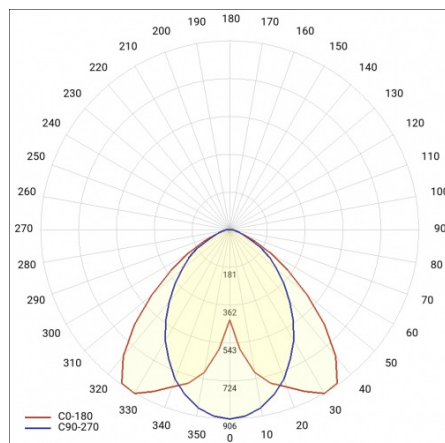

BARIS 52 LED N 3243MM 5600LM 840 IP44 I KL. PLX ANODA (47W)

PODROBNÁ PRODUKTOVÁ KARTA

TABULKA TECHNICKÝCH PARAMETRŮ

Index:	460487	Materiál difuzoru:	PC
Jmenovitý výkon svítidla [W]:	47	Barva těla:	šedá
EAN:	5905963460487	Barva difuzoru:	mléko
Teplota barvy [K]:	4000	Materiál karoserie:	hliník
Světelný tok svítidla [lm]:	5600	Rozměry (V/Š/H/V) [mm]:	69/52/3243
Typ difuzoru:	OPÁL	Stupeň těsnosti:	IP44
Jmenovité napájecí napětí [V]:	220–240	Montážní verze:	povrchová montáž
Frekvence [Hz]:	50–60	Odolnost proti nárazu:	IK03
Světelná účinnost svítidla [lm/W]:	119	Čistá hmotnost [kg]:	4.860
Energetická třída:	D	Fotobiologická bezpečnost:	riziková skupina 1 (nízké riziko)
Třída ochrany:	I	Záruka [roky]:	5
Index podání barev (Ra):	>80	Certifikát CE:	231/2023
SDCM:	≤ 3	Certifikace ENEC:	PL BBJ/006/2022/M1
Životnost LED L70B50 [h]:	120000	Atest PZH:	B-BK-60112-0357/2023
Životnost LED L80B20 [h]:	75000	Manuál:	Download PDF
Životnost LED L90B10 [h]:	36000	Plik LDT:	Download
Účinnost:	0.97		

SVĚTELNÁ KŘIVKA