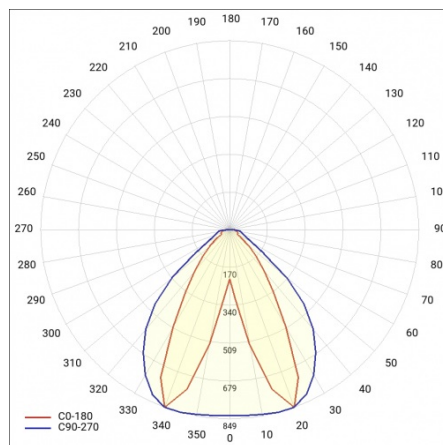

BARIS 52 LED N 3103MM 5400LM 840 IP44 I KL. PLX ANODA (46W)

PODROBNÁ PRODUKTOVÁ KARTA

TABULKA TECHNICKÝCH PARAMETRŮ

Index:	460470	Materiál difuzoru:	PC
Jmenovitý výkon svítidla [W]:	46	Barva těla:	šedá
EAN:	5905963460470	Barva difuzoru:	mléko
Teplota barvy [K]:	4000	Materiál karoserie:	hliník
Světelný tok svítidla [lm]:	5400	Rozměry (V/Š/H/V) [mm]:	69/52/3103
Typ difuzoru:	OPÁL	Stupeň těsnosti:	IP44
Jmenovité napájecí napětí [V]:	220–240	Montážní verze:	povrchová montáž
Frekvence [Hz]:	50–60	Odolnost proti nárazu:	IK03
Světelná účinnost svítidla [lm/W]:	118	Čistá hmotnost [kg]:	4.650
Energetická třída:	D	Fotobiologická bezpečnost:	riziková skupina 1 (nízké riziko)
Třída ochrany:	I	Záruka [roky]:	5
Index podání barev (Ra):	>80	Certifikát CE:	231/2023
SDCM:	≤ 3	Certifikace ENEC:	PL BBJ/006/2022/M1
Životnost LED L70B50 [h]:	120000	Atest PZH:	B-BK-60112-0357/2023
Životnost LED L80B20 [h]:	75000	Manuál:	Download PDF
Životnost LED L90B10 [h]:	36000	Pliik LDT:	Download
Účinnost:	0.97		

SVĚTELNÁ KŘIVKA