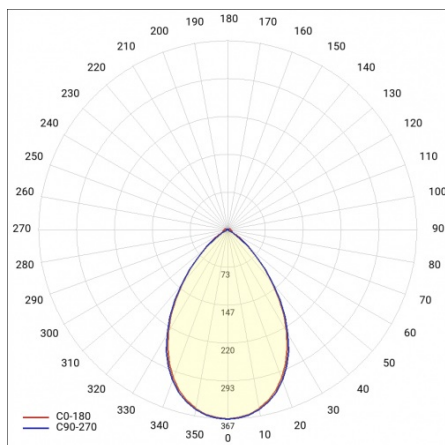

BARIS 52 LED N 2963MM 5100LM 840 IP44 I KL. PLX ANODA (44W)

PODROBNÁ PRODUKTOVÁ KARTA

TABULKA TECHNICKÝCH PARAMETRŮ

Index:	460463	Materiál difuzoru:	PC
Jmenovitý výkon svítidla [W]:	44	Barva těla:	šedá
EAN:	5905963460463	Barva difuzoru:	mléko
Teplota barvy [K]:	4000	Materiál karoserie:	hliník
Světelný tok svítidla [lm]:	5100	Rozměry (V/Š/H/V) [mm]:	69/52/2963
Typ difuzoru:	OPÁL	Stupeň těsnosti:	IP44
Jmenovité napájecí napětí [V]:	220–240	Montážní verze:	povrchová montáž
Frekvence [Hz]:	50–60	Odolnost proti nárazu:	IK03
Světelná účinnost svítidla [lm/W]:	116	Čistá hmotnost [kg]:	4.440
Energetická třída:	D	Fotobiologická bezpečnost:	riziková skupina 1 (nízké riziko)
Třída ochrany:	I	Záruka [roky]:	5
Index podání barev (Ra):	>80	Certifikát CE:	231/2023
SDCM:	≤ 3	Certifikace ENEC:	PL BBJ/006/2022/M1
Životnost LED L70B50 [h]:	120000	Atest PZH:	B-BK-60112-0357/2023
Životnost LED L80B20 [h]:	75000	Manuál:	Download PDF
Životnost LED L90B10 [h]:	36000	Plík LDT:	Download
Účinnost:	0.97		

SVĚTELNÁ KŘIVKA