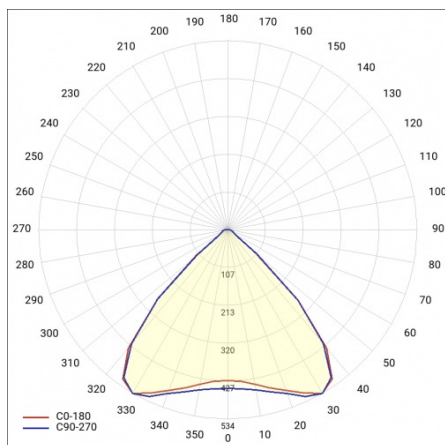

BARIS 52 LED N 2543MM 4400LM 840 IP44 I KL. PLX ANODA (38W)

PODROBNÁ PRODUKTOVÁ KARTA

TABULKA TECHNICKÝCH PARAMETRŮ

Index:	460432	Materiál difuzoru:	PC
Jmenovitý výkon svítidla [W]:	38	Barva těla:	šedá
EAN:	5905963460432	Barva difuzoru:	mléko
Teplota barvy [K]:	4000	Materiál karoserie:	hliník
Světelný tok svítidla [lm]:	4400	Rozměry (V/Š/H/V) [mm]:	69/52/2543
Typ difuzoru:	OPÁL	Stupeň těsnosti:	IP44
Jmenovité napájecí napětí [V]:	220–240	Montážní verze:	povrchová montáž
Frekvence [Hz]:	50–60	Odolnost proti nárazu:	IK03
Světelná účinnost svítidla [lm/W]:	116	Čistá hmotnost [kg]:	3.810
Energetická třída:	D	Fotobiologická bezpečnost:	riziková skupina 1 (nízké riziko)
Třída ochrany:	I	Záruka [roky]:	5
Index podání barev (Ra):	>80	Certifikát CE:	231/2023
SDCM:	≤ 3	Certifikace ENEC:	PL BBJ/006/2022/M1
Životnost LED L70B50 [h]:	120000	Atest PZH:	B-BK-60112-0357/2023
Životnost LED L80B20 [h]:	75000	Manuál:	Download PDF
Životnost LED L90B10 [h]:	36000	Plik LDT:	Download
Účinnost:	0.97		

SVĚTELNÁ KŘIVKA