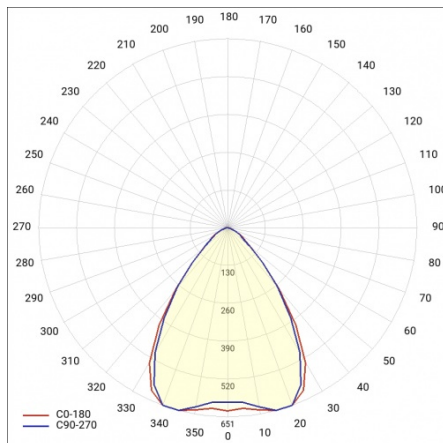

BARIS 52 LED N 2403MM 4100LM 840 IP44 I KL. PLX ANODA (35W)

PODROBNÁ PRODUKTOVÁ KARTA

TABULKA TECHNICKÝCH PARAMETRŮ

Index:	460425	Materiál difuzoru:	PC
Jmenovitý výkon svítidla [W]:	35	Barva těla:	šedá
EAN:	5905963460425	Barva difuzoru:	mléko
Teplota barvy [K]:	4000	Materiál karoserie:	hliník
Světelný tok svítidla [lm]:	4100	Rozměry (V/Š/H/V) [mm]:	69/52/2403
Typ difuzoru:	OPÁL	Stupeň těsnosti:	IP44
Jmenovité napájecí napětí [V]:	220–240	Montážní verze:	povrchová montáž
Frekvence [Hz]:	50–60	Odolnost proti nárazu:	IK03
Světelná účinnost svítidla [lm/W]:	118	Čistá hmotnost [kg]:	3.600
Energetická třída:	D	Fotobiologická bezpečnost:	riziková skupina 1 (nízké riziko)
Třída ochrany:	I	Záruka [roky]:	5
Index podání barev (Ra):	>80	Certifikát CE:	231/2023
SDCM:	≤ 3	Certifikace ENEC:	PL BBJ/006/2022/M1
Životnost LED L70B50 [h]:	120000	Atest PZH:	B-BK-60112-0357/2023
Životnost LED L80B20 [h]:	75000	Manuál:	Download PDF
Životnost LED L90B10 [h]:	36000	Plik LDT:	Download
Účinnost:	0.97		

SVĚTELNÁ KŘIVKA