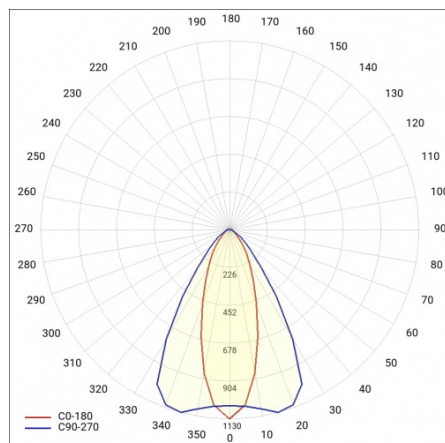

BARIS 52 LED N 2263MM 3800LM 840 IP44 I KL. PLX ANODA (32W)

PODROBNÁ PRODUKTOVÁ KARTA

TABULKA TECHNICKÝCH PARAMETRŮ

Index:	460418	Materiál difuzoru:	PC
Jmenovitý výkon svítidla [W]:	32	Barva těla:	šedá
EAN:	5905963460418	Barva difuzoru:	mléko
Teplota barvy [K]:	4000	Materiál karoserie:	hliník
Světelný tok svítidla [lm]:	3800	Rozměry (V/Š/H/V) [mm]:	69/52/2263
Typ difuzoru:	OPÁL	Stupeň těsnosti:	IP44
Jmenovité napájecí napětí [V]:	220–240	Montážní verze:	povrchová montáž
Frekvence [Hz]:	50–60	Odolnost proti nárazu:	IK03
Světelná účinnost svítidla [lm/W]:	119	Čistá hmotnost [kg]:	3.390
Energetická třída:	D	Fotobiologická bezpečnost:	riziková skupina 1 (nízké riziko)
Třída ochrany:	I	Záruka [roky]:	5
Index podání barev (Ra):	>80	Certifikát CE:	231/2023
SDCM:	≤ 3	Certifikace ENEC:	PL BBJ/006/2022/M1
Životnost LED L70B50 [h]:	120000	Atest PZH:	B-BK-60112-0357/2023
Životnost LED L80B20 [h]:	75000	Manuál:	Download PDF
Životnost LED L90B10 [h]:	36000	Plík LDT:	Download
Účinnost:	0.97		

SVĚTELNÁ KŘIVKA