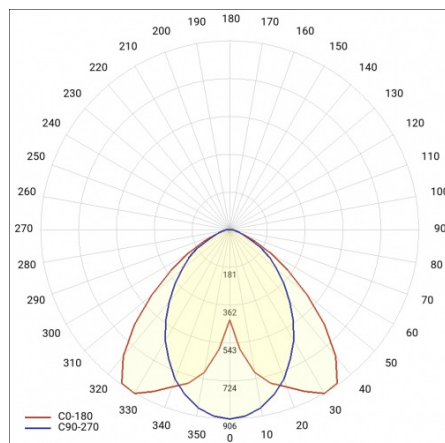

BARIS 52 LED N 1843MM 3200LM 840 IP44 I KL. PLX ANODA (27W)

PODROBNÁ PRODUKTOVÁ KARTA

TABULKA TECHNICKÝCH PARAMETRŮ

Index:	460388	Materiál difuzoru:	PC
Jmenovitý výkon svítidla [W]:	27	Barva těla:	šedá
EAN:	5905963460388	Barva difuzoru:	mléko
Teplota barvy [K]:	4000	Materiál karoserie:	hliník
Světelný tok svítidla [lm]:	3200	Rozměry (V/Š/H/V) [mm]:	69/52/1843
Typ difuzoru:	OPÁL	Stupeň těsnosti:	IP44
Jmenovité napájecí napětí [V]:	220–240	Montážní verze:	povrchová montáž
Frekvence [Hz]:	50–60	Odolnost proti nárazu:	IK03
Světelná účinnost svítidla [lm/W]:	119	Čistá hmotnost [kg]:	2.760
Energetická třída:	D	Fotobiologická bezpečnost:	riziková skupina 1 (nízké riziko)
Třída ochrany:	I	Záruka [roky]:	5
Index podání barev (Ra):	>80	Certifikát CE:	231/2023
SDCM:	≤ 3	Certifikace ENEC:	PL BBJ/006/2022/M1
Životnost LED L70B50 [h]:	120000	Atest PZH:	B-BK-60112-0357/2023
Životnost LED L80B20 [h]:	75000	Manuál:	Download PDF
Životnost LED L90B10 [h]:	36000	Pliik LDT:	Download
Účinnost:	0.97		

SVĚTELNÁ KŘIVKA