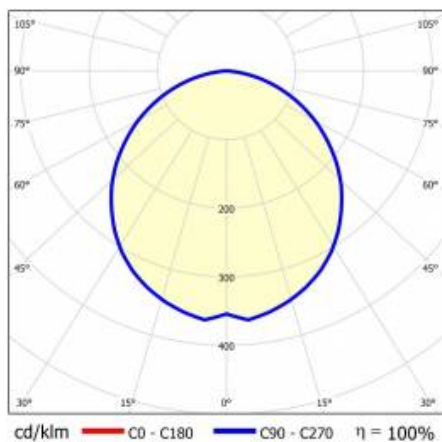

BARIS 52 LED N 1703MM 2900LM 840 IP44 I KL. PLX ANODA (24W)

PODROBNÁ PRODUKTOVÁ KARTA

TABULKA TECHNICKÝCH PARAMETRŮ

Index:	460371	Materiál difuzoru:	PC
EAN:	5905963460371	Typ difuzoru:	OPÁL
Jmenovitý výkon svítidla [W]:	24	Barva difuzoru:	mléko
Světelný tok svítidla [lm]:	2900	Materiál karoserie:	hliník
Jmenovité napájecí napětí [V]:	220–240	Barva těla:	šedá
Frekvence [Hz]:	50–60	Rozměry (V/Š/H/V) [mm]:	69/52/1703
Světelná účinnost svítidla [lm/W]:	122	Stupeň těsnosti:	IP44
Energetická třída:	D	Odolnost proti nárazu:	IK03
Třída ochrany:	I	Čistá hmotnost [kg]:	2.550
Teplota barvy [K]:	4000	Fotobiologická bezpečnost:	riziková skupina 1 (nízké riziko)
Index podání barev (Ra):	>80	Záruka [roky]:	5
SDCM:	≤ 3	Certifikát CE:	231/2023
Životnost LED L70B50 [h]:	120000	Certifikace ENEC:	PL BBJ/006/2022/M1
Životnost LED L80B20 [h]:	75000	Atest PZH:	B-BK-60112-0357/2023
Životnost LED L90B10 [h]:	36000	Manuál:	Download PDF
Účinnost:	0.97		

SVĚTELNÁ KŘIVKA